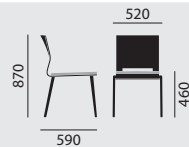

OFFICE / CONFERENCE | PUBLIC SPACES | CARE

SITZMÖBEL | TISCHE | BEISTELLMÖBEL

window

/ STAPELSTÜHLE,
ARMLEHNEN-STAPELSTÜHLE

Designer: **Martin Ballendat**

Modellnummer

3412

3412/A

Grundmodell

- Gestell Buchenschichtholz
- Sitz gepolstert, Rücken ungepolstert
- Holzteile natur lackiert
- Kunststoffgleiter

– ohne Armlehnen

– mit Armlehnen

Maße

Gewicht

7,5 kg

8,3 kg