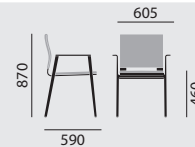

Maße

Gewicht

7,6 kg

8,4 kg

Ausstattung / Option

- Holz gebeizt nach Hauskollektion
- Gleiter (2), (3), (4), (15), (16)
- Sitz und Sitzbezug abnehmbar inkl. Nässeschutz*

* Abnehmbare Sitzbezüge sind bei den Bezugsmaterialien monza, siena, malaga, oslo sowie SpectrumCare, MicroCare und Kunstleder nicht möglich. Bitte beachten Sie die Waschanleitung der Bezüge, da nicht alle waschbar sind.