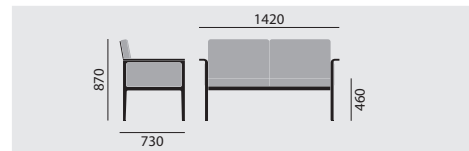

- Sessel

- 2-Sitzer

Maße

Gewicht

20,5 kg

33,0 kg

Ausstattung / Option

- Holz gebeizt nach Hauskollektion
- Gleiter (2), (3), (4), (15), (16)
- Sitz und Sitzbezug abnehmbar inkl. Nässechutz*