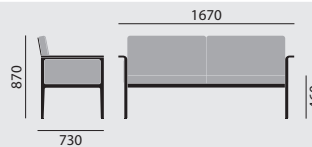

– 2,5-Sitzer

Maße

Gewicht

39,7 kg

Ausstattung / Option

- Holz gebeizt nach Hauskollektion
- Gleiter (2), (3), (4), (15), (16)
- Sitz und Sitzbezug abnehmbar inkl. Nässeschutz*

* Abnehmbare Sitzbezüge sind bei den Bezugsmaterialien monza, siena, malaga, oslo sowie SpectrumCare, MicroCare und Kunstleder nicht möglich. Bitte beachten Sie die Waschanleitung der Bezüge, da nicht alle waschbar sind.