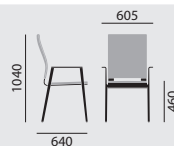

Maße

Gewicht

7,6 kg

8,4 kg

Ausstattung / Option

- Holz gebeizt nach Hauskollektion
- Gleiter (2), (3), (4), (15), (16)
- Sitz und Sitzbezug abnehmbar inkl. Nässeschutz*

* Abnehmbare Sitzbezüge sind bei den Bezugsmaterialien monza, siena, malaga, oslo sowie SpectrumCare, MicroCare und Kunstleder nicht möglich. Bitte beachten Sie die Waschanleitung der Bezüge, da nicht alle waschbar sind.

- Armlehnen geschlossen

Maße

Gewicht

8,5 kg

11,1 kg

Ausstattung / Option

- Holz gebeizt nach Hauskollektion
- Gleiter (2), (3), (4), (15), (16)
- Sitz und Sitzbezug abnehmbar inkl. Nässechutz*

* Abnehmbare Sitzbezüge sind bei den Bezugsmaterialien monza, siena, malaga, oslo sowie SpectrumCare, MicroCare und Kunstleder nicht möglich. Bitte beachten Sie die Waschanleitung der Bezüge, da nicht alle waschbar sind.