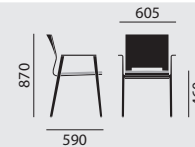

OFFICE / CONFERENCE | PUBLIC SPACES | CARE

SITZMÖBEL | TISCHE | BEISTELLMÖBEL

window

/ STAPELSTÜHLE,
ARMLEHNEN-STAPELSTÜHLE

Designer: **Martin Ballendat**

Modellnummer

3412

3412/A

Grundmodell

- Gestell Buchenschichtholz
- Sitz gepolstert, Rücken ungepolstert
- Holzteile natur lackiert
- Kunststoffgleiter

– ohne Armlehnen

– mit Armlehnen

Maße

Gewicht

7,5 kg

8,3 kg