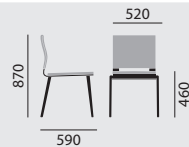

Maße

Gewicht

7,6 kg

8,4 kg

Ausstattung / Option

- Holz gebeizt nach Hauskollektion
- Gleiter (2), (3), (4), (15), (16)
- Sitz und Sitzbezug abnehmbar inkl. Nässeschutz*

* Abnehmbare Sitzbezüge sind bei den Bezugsmaterialien monza, siena, malaga, oslo sowie SpectrumCare, MicroCare und Kunstleder nicht möglich. Bitte beachten Sie die Waschanleitung der Bezüge, da nicht alle waschbar sind.