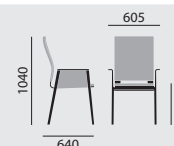

Maße

Gewicht

7,6 kg

8,4 kg

Ausstattung / Option

- Holz gebeizt nach Hauskollektion
- Gleiter (2), (3), (4), (15), (16)
- Sitz und Sitzbezug abnehmbar inkl. Nässeschutz*

* Abnehmbare Sitzbezüge sind bei den Bezugsmaterialien monza, siena, malaga, oslo sowie SpectrumCare, MicroCare und Kunstleder nicht möglich. Bitte beachten Sie die Waschanleitung der Bezüge, da nicht alle waschbar sind.

- Armlehnen geschlossen

Maße

Gewicht

8,5 kg

11,1 kg

Ausstattung / Option

- Holz gebeizt nach Hauskollektion
- Gleiter (2), (3), (4), (15), (16)
- Sitz und Sitzbezug abnehmbar inkl. Nässechutz*

* Abnehmbare Sitzbezüge sind bei den Bezugsmaterialien monza, siena, malaga, oslo sowie SpectrumCare, MicroCare und Kunstleder nicht möglich. Bitte beachten Sie die Waschanleitung der Bezüge, da nicht alle waschbar sind.