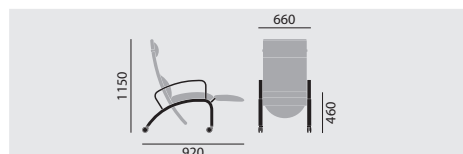

- Verstellsessel Armlehnen offen

- Verstellsessel Armlehnen geschlossen

Maße

Gewicht

26,8 kg

30,4 kg

Ausstattung / Option

- Holz gebeizt nach Hauskollektion
- Esstabelle mit Schraubklemme, Rahmen Buchenmassivholz, natur lackiert, Oberfläche HPL R 24035 VV (F37/023) Buche Blume
- Kopfstützenverstellung
- Nackenkissen mit Ohrenbacken