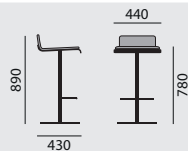

9911

9913

Grundmodell

- Standsäule und Fußstütze Rundstahlrohr, verchromt
- Bodenplatte beschichtet in anthrazit-metallic DB 703
- Sitz aus Buchenformsperrholz querfurniert, natur lackiert, unsichtbar verschraubt
- Sitz gepolstert

- Barhocker
- Sitz starr montiert

- Barbank

Maße

Gewicht

15,9 kg

31,8 kg

Ausstattung / Option

- Holz gebeizt
- Sitz mit Deckfurnier in Eiche, querfurniert gebeizt nach Eiche Hauskollektion, stumpfmatt lackiert
- Sitz mit HPL-Beschichtung in weiss, Kante natur lackiert
- Sitz drehbar, mit Rückstellautomatik