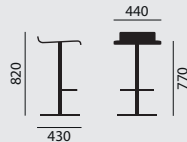

- Barhocker

- Barbank

- Sitz starr montiert

Maße

Gewicht

15,7 kg

31,6 kg

Ausstattung / Option