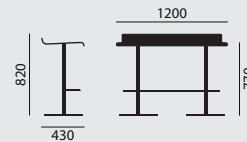

- Barhocker

- Barbank

- Sitz starr montiert

Maße

Gewicht

15,7 kg

31,6 kg

Ausstattung / Option