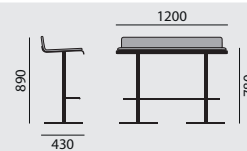

9911

9913

Grundmodell

- Standsäule und Fußstütze Rundstahlrohr, verchromt
- Bodenplatte beschichtet in anthrazit-metallic DB 703
- Sitz aus Buchenformsperrholz querfurniert, natur lackiert, unsichtbar verschraubt
- Sitz gepolstert

- Barhocker
- Sitz starr montiert

- Barbank

Maße

Gewicht

15,9 kg

31,8 kg

Ausstattung / Option

- Holz gebeizt
- Sitz mit Deckfurnier in Eiche, querfurniert gebeizt nach Eiche Hauskollektion, stumpfmatt lackiert
- Sitz mit HPL-Beschichtung in weiss, Kante natur lackiert
- Sitz drehbar, mit Rückstellautomatik