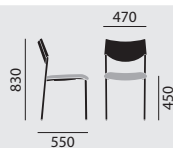

stapelbar

maximal 5

Stapelmaße (Breite/Tiefe/Höhe):
48 cm/70 cm/110 cm

maximal 5

Stapelmaße (Breite/Tiefe/Höhe):
55 cm/70 cm/110 cm

Maße

Gewicht

7,0 kg

7,5 kg

Ausstattung / Option

- Holz gebeizt
- Gestell beschichtet
- Schiebe-Reihenverbindung (RV2)
- Sitznummerierung (SN12)
- Sitznummerierung (SN14) in Schiebe-RV eingelegt
- Reihenummerierung (RN12) nur in Verbindung mit Schiebe-RV (RV2)
- Gleiter (2) (3) (4)
- Gleiter mit QuickClick-System (11) (12) (13) (14)
- Schreibtابلar, Dekor U 12188 MP (U1188) lichtgrau, Multiplexkante natur lackiert

- Armauflagen Buchenschichtholz, natur lackiert

stapelbar

maximal 5
Stapelmaße (Breite/Tiefe/Höhe):
48 cm/70 cm/110 cm

maximal 5
Stapelmaße (Breite/Tiefe/Höhe):
55 cm/70 cm/110 cm

Maße

Gewicht

7,0 kg

7,5 kg