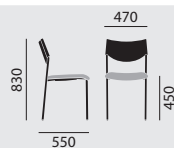

stapelbar

maximal 5

Stapelmaße (Breite/Tiefe/Höhe):
48 cm/70 cm/110 cm

maximal 5

Stapelmaße (Breite/Tiefe/Höhe):
55 cm/70 cm/110 cm

Maße

Gewicht

7,0 kg

412

412/A

Grundmodell

- Rundstahlrohr, verchromt
- Verbindungsteil Gestell/Rücken mattverchromt
- Sitz und Rücken Buchenformsperrholz, Sitz gepolstert, Rücken ungepolstert
- Kunststoffgleiter
- Armauflagen Buchenschichtholz, natur lackiert

- Armauflagen Buchenschichtholz, natur lackiert

stapelbar

maximal 5
Stapelmaße (Breite/Tiefe/Höhe):
48 cm/70 cm/110 cm

maximal 5
Stapelmaße (Breite/Tiefe/Höhe):
55 cm/70 cm/110 cm

Maße

Gewicht

7,0 kg

7,5 kg