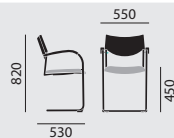

- Armauflagen Buchenschichtholz, natur lackiert

stapelbar

maximal 5
Stapelmaße (Breite/Tiefe/Höhe):
48 cm/70 cm/110 cm

maximal 5
Stapelmaße (Breite/Tiefe/Höhe):
55 cm/70 cm/110 cm

Maße

Gewicht

7,0 kg

7,5 kg

jump

/ STAPELSTÜHLE

Designer: Roland Schmidt, LSS designer

Modellnummer

462/A

438/A

Grundmodell

- Rundstahlrohr (462/A in Freischwinger-Qualität), verchromt
- Verbindungsteil Gestell/Rücken mattverchromt
- Sitz und Rücken Buchenformsperrholz, natur lackiert
- Armauflagen Buchenschichtholz, natur lackiert

- Kunststoffgleiter

- Vollpolster
- Ohne Gleiter für Teppichboden

stapelbar

maximal 4
Stapelmaße (Breite/Tiefe/Höhe):
55 cm/70 cm/115 cm

maximal 5
Stapelmaße (Breite/Tiefe/Höhe):
60 cm/70 cm/128 cm

Maße

Gewicht

8,5 kg

9,2 kg

Ausstattung / Option

- Holz gebeizt
- Gleiter (1)

- Gestell beschichtet
- Gleiter (3)

- Gleiter (4)
- Gleiter mit QuickClick-System (11) (12) (13) (14)

Polster

Varianten