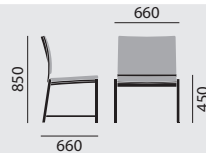

- Kunststoffgleiter

- Vollpolster
- Ohne Gleiter für Teppichboden

stapelbar

maximal 4
Stapelmaße (Breite/Tiefe/Höhe):
55 cm/70 cm/115 cm

maximal 5
Stapelmaße (Breite/Tiefe/Höhe):
60 cm/70 cm/128 cm

Maße

Gewicht

jump

/ STUHL / ARMLEHNENSTUHL
FÜR ADIPÖSE MENSCHEN

Designer: Roland Schmidt, LSS designer

Modellnummer

457

457/A

Grundmodell

- Gestell Rundstahlrohr verchromt
- Buchensperrholzschaale, natur lackiert
- Sitz- und Rücken mit Polsterdoppel
- Kunststoffgleiter

- Armauflagen Buchenschichtholz, natur lackiert

Maße

Gewicht

23,0 kg

25,0 kg

Ausstattung / Option

- Holz gebeizt
- Gleiter (2) (3)

- Armauflage aus Polyurethan-Formschaum-Teil schwarz