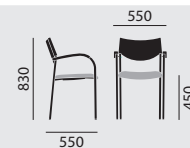

stapelbar

maximal 5

Stapelmaße (Breite/Tiefe/Höhe):
48 cm/70 cm/110 cm

maximal 5

Stapelmaße (Breite/Tiefe/Höhe):
55 cm/70 cm/110 cm

Maße

Gewicht

7,0 kg

412

412/A

Grundmodell

- Rundstahlrohr, verchromt
- Verbindungsteil Gestell/Rücken mattverchromt
- Sitz und Rücken Buchenformsperrholz, Sitz gepolstert, Rücken ungepolstert
- Kunststoffgleiter
- Armauflagen Buchenschichtholz, natur lackiert

- Armauflagen Buchenschichtholz, natur lackiert

stapelbar

maximal 5
Stapelmaße (Breite/Tiefe/Höhe):
48 cm/70 cm/110 cm

maximal 5
Stapelmaße (Breite/Tiefe/Höhe):
55 cm/70 cm/110 cm

Maße

Gewicht

7,0 kg

7,5 kg