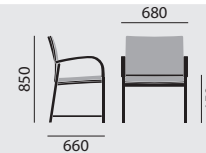

- Kunststoffgleiter

- Vollpolster
- Ohne Gleiter für Teppichboden

stapelbar

maximal 4
Stapelmaße (Breite/Tiefe/Höhe):
55 cm/70 cm/115 cm

maximal 5
Stapelmaße (Breite/Tiefe/Höhe):
60 cm/70 cm/128 cm

Maße

Gewicht

jump

/ STUHL / ARMLEHNENSTUHL
FÜR ADIPÖSE MENSCHEN

Designer: Roland Schmidt, LSS designer

Modellnummer

457

457/A

Grundmodell

- Gestell Rundstahlrohr verchromt
- Buchensperrholzschaale, natur lackiert
- Sitz- und Rücken mit Polsterdoppel
- Kunststoffgleiter

- Armauflagen Buchenschichtholz, natur lackiert

Maße

Gewicht

23,0 kg

25,0 kg

Ausstattung / Option

- Holz gebeizt
- Gleiter (2) (3)

- Armauflage aus Polyurethan-Formschaum-Teil schwarz