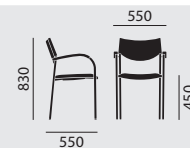

stapelbar

maximal 5

Stapelmaße (Breite/Tiefe/Höhe):
48 cm/70 cm/110 cm

maximal 5

Stapelmaße (Breite/Tiefe/Höhe):
55 cm/70 cm/110 cm

Maße

Gewicht

7,0 kg

7,5 kg

Ausstattung / Option

- Holz gebeizt
- Gestell beschichtet
- Schiebe-Reihenverbindung (RV2)
- Sitznummerierung (SN12)
- Sitznummerierung (SN14) in Schiebe-RV eingelegt
- Reihenummerierung (RN12) nur in Verbindung mit Schiebe-RV (RV2)
- Gleiter (2) (3) (4)
- Gleiter mit QuickClick-System (11) (12) (13) (14)
- Schreibtابلar, Dekor U 12188 MP (U1188) lichtgrau, Multiplexkante natur lackiert

- Armauflagen Buchenschichtholz, natur lackiert

stapelbar

maximal 5
Stapelmaße (Breite/Tiefe/Höhe):
48 cm/70 cm/110 cm

maximal 5
Stapelmaße (Breite/Tiefe/Höhe):
55 cm/70 cm/110 cm

Maße

Gewicht

7,0 kg

7,5 kg