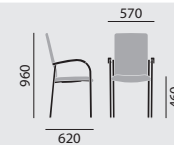

stapelbar

maximal 5

Stapelmaße (Breite/Tiefe/Höhe):
48 cm/70 cm/110 cm

maximal 5

Stapelmaße (Breite/Tiefe/Höhe):
55 cm/70 cm/110 cm

Maße

Gewicht

7,0 kg

- Armauflagen Buchenschichtholz, natur lackiert

stapelbar

maximal 5
Stapelmaße (Breite/Tiefe/Höhe):
48 cm/70 cm/110 cm

maximal 5
Stapelmaße (Breite/Tiefe/Höhe):
55 cm/70 cm/110 cm

Maße

Gewicht

7,0 kg

7,5 kg

jump

/ STAPELSTÜHLE

Designer: Roland Schmidt, LSS designer

Modellnummer

462/A

438/A

Grundmodell

- Rundstahlrohr (462/A in Freischwinger-Qualität), verchromt
- Verbindungsteil Gestell/Rücken mattverchromt
- Sitz und Rücken Buchenformsperrholz, natur lackiert
- Armauflagen Buchenschichtholz, natur lackiert

- Kunststoffgleiter

- Vollpolster
- Ohne Gleiter für Teppichboden

stapelbar

maximal 4
Stapelmaße (Breite/Tiefe/Höhe):
55 cm/70 cm/115 cm

maximal 5
Stapelmaße (Breite/Tiefe/Höhe):
60 cm/70 cm/128 cm

Maße

Gewicht