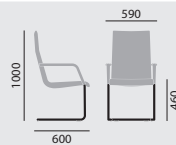

# fina soft

/ KONFERENZSESSEL

Designer: Wolfgang C.R. Mezger

**Modellnummer**

**6752/A**

**6754/A**

**Grundmodell**

- Freischwingergestell, verchromt
- Stapelbar
- Vollpolsterschale
- Armauflagen in Leder
- Ohne Gleiter für Teppichboden
- breite Armlehnen

- Hochlehner

**stapelbar**

maximal 5

maximal 5

**Maße**

**Gewicht**

13 kg

14 kg