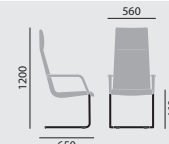

# fina soft

/ KONFERENZSESSEL

Designer: Wolfgang C.R. Mezger

**Modellnummer**

**6756/A**

**6758/A**

**Grundmodell**

- Freischwingergestell, verchromt
- Stapelbar
- Vollpolsterschale
- Armauflagen in Leder
- Ohne Gleiter für Teppichboden

- Hochlehner

**stapelbar**

maximal 5

maximal 5

**Maße**

**Gewicht**

11,5 kg

12,5 kg