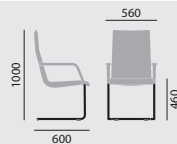

# fina soft

/ KONFERENZSESSEL

Designer: Wolfgang C.R. Mezger

**Modellnummer**

**6756/A**

**6758/A**

**Grundmodell**

- Freischwingergestell, verchromt
- Stapelbar
- Vollpolsterschale
- Armauflagen in Leder
- Ohne Gleiter für Teppichboden

- Hochlehner

**stapelbar**

maximal 5

maximal 5

**Maße**

**Gewicht**

11,5 kg

12,5 kg