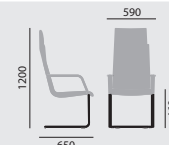

# fina soft

/ KONFERENZSESSEL

Designer: Wolfgang C.R. Mezger

**Modellnummer**

**6752/A**

**6754/A**

**Grundmodell**

- Freischwingergestell, verchromt
- Stapelbar
- Vollpolsterschale
- Armauflagen in Leder
- Ohne Gleiter für Teppichboden
- breite Armlehnen

- Hochlehner

**stapelbar**

maximal 5

maximal 5

**Maße**

**Gewicht**

13 kg

14 kg