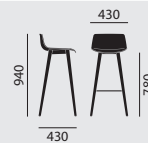

- Armlehnen

stapelbar

maximal 4

nicht stapelbar

Maße

Gewicht

5,3 kg

6,1 kg

due

/ BARHOCKER

Designer: Wolfgang C. R. Mezger

due

/ BARHOCKER

Designer: Wolfgang C. R. Mezger

Modellnummer

3801

Grundmodell

- Gestell Buchenmassivholz
- Holzteile natur lackiert
- Kunststoffschale in ausgewählten Farben
- Kunststoffgleiter

Maße

Gewicht

4,8 kg

Ausstattung / Option

- Gestell gebeizt
- Gleiter (2) (3) (4)
- Gleiter mit QuickClick-System (15) (16)