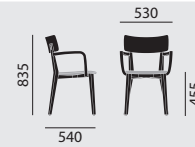

due

/ STAPELSTÜHLE / ARLMEHNENSTÜHLE **Designer: Wolfgang C. R. Mezger**

Modellnummer

3818

3818/A

Grundmodell

- Gestell Buchenmassivholz
- Holzteile natur lackiert
- Sitz- und Rücken Kunststoff und Kunststoffschale in ausgewählten Farben
- Sitz gepolstert
- Kunststoffgleiter

- Armlehnen

stapelbar

maximal 4

nicht stapelbar

Maße

Gewicht

5,3 kg

6,1 kg