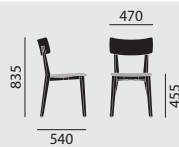

due

/ STAPELSTÜHLE / ARLMEHNENSTÜHLE **Designer: Wolfgang C. R. Mezger**

Modellnummer

3818

3818/A

Grundmodell

- Gestell Buchenmassivholz
- Holzteile natur lackiert
- Sitz- und Rücken Kunststoff und Kunststoffschale in ausgewählten Farben
- Sitz gepolstert
- Kunststoffgleiter

- Armlehnen

stapelbar

maximal 4

nicht stapelbar

Maße

Gewicht

5,3 kg

6,1 kg