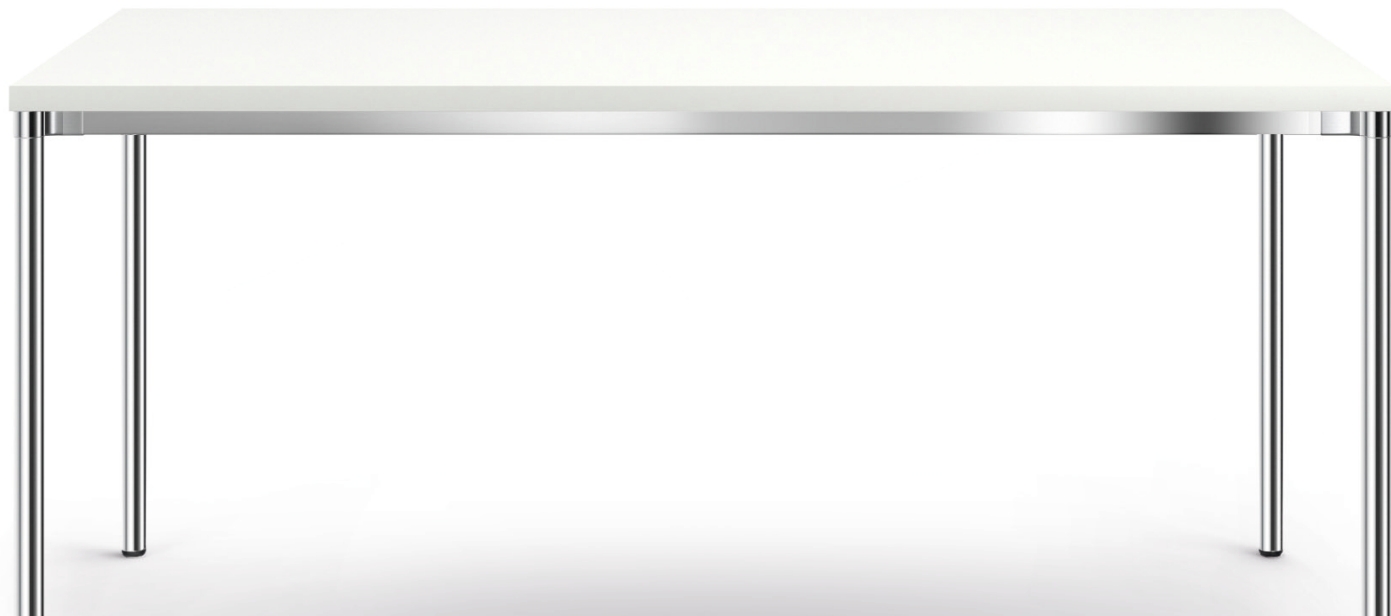

4last

ROLAND SCHMIDT DESIGN

INHALT

<u>Produktvorstellung</u>	<u>04</u>
USPs	
<u>Übersicht</u>	<u>06</u>
Varianten	
<u>Impressionen</u>	<u>08</u>

01

Produktvorstellung.

Robuste Vielfalt für alle Fälle.

- Vierfußtisch mit Zargenrahmen
- Hohe Stabilität erlaubt die Kombination mit dünneren Tischplatten
- Vielseitige Tischserie mit einheitlicher Formensprache
- Klares Konzept und beste Material- und Verarbeitungsqualität
- Besonders schlanke, verchromte Beine
- Optionale FlowKante schließt bei allen Modellen bündig mit den Tischbeinen ab
- Passende Sichtblenden wahlweise aus MDF oder mit Netzbespannung
- Elektrifizierung optional erhältlich