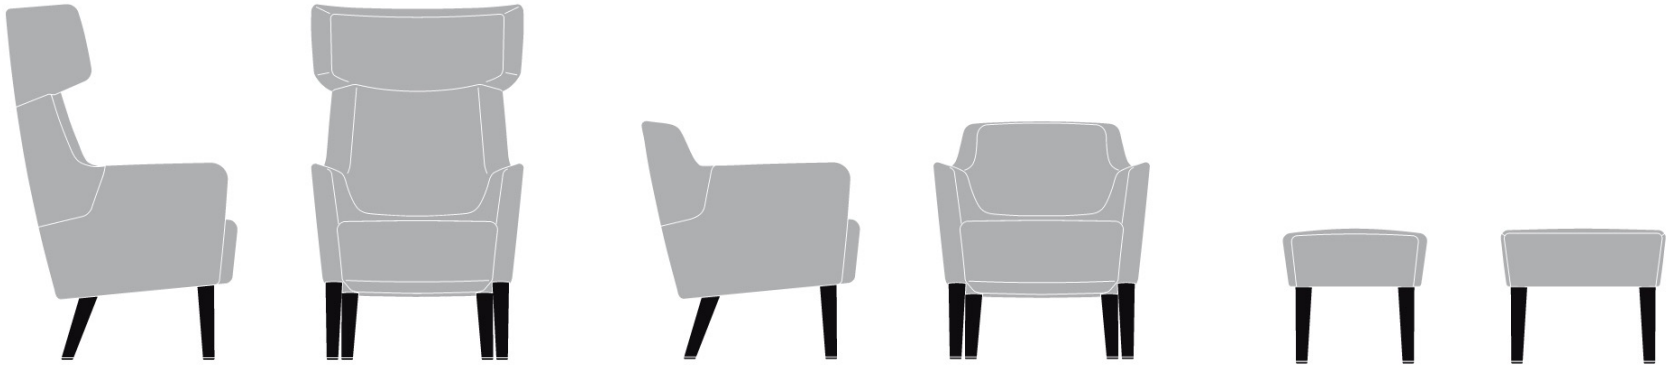

Variantenübersicht.