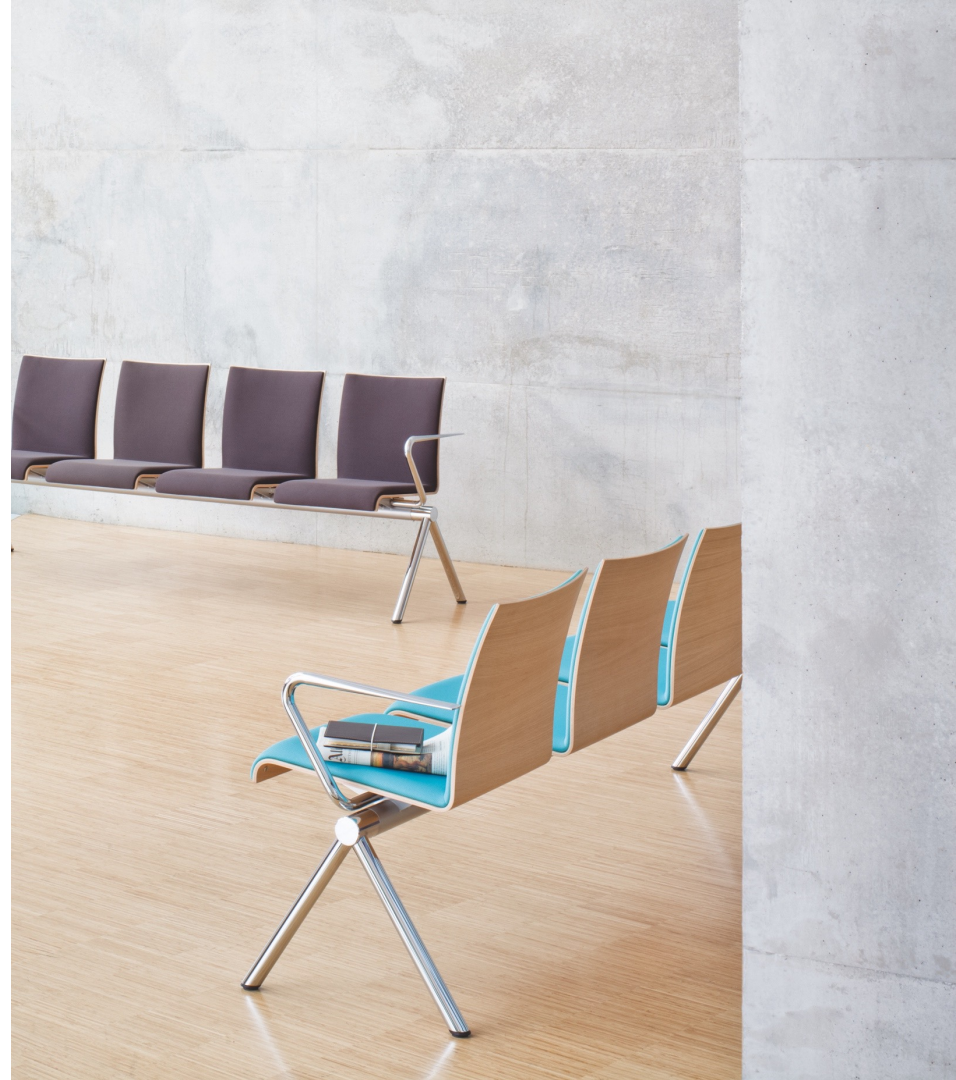

verona

WOLFGANG C. R. MEZGER

INHALT

<u>Produktvorstellung</u>	<u>04</u>
USPs	
<u>Übersicht</u>	<u>06</u>
Varianten	
<u>Impressionen</u>	<u>10</u>

01

Produktvorstellung.

Modernität für jede Gelegenheit.

- Filigranes Design
- Ergonomische Sitzschale
- Mit verschiedenen Gestellen vielfältig zu variieren
- Viele Ausstattungsmöglichkeiten
- Raffinierte Details
- Vielseitig im Einsatz