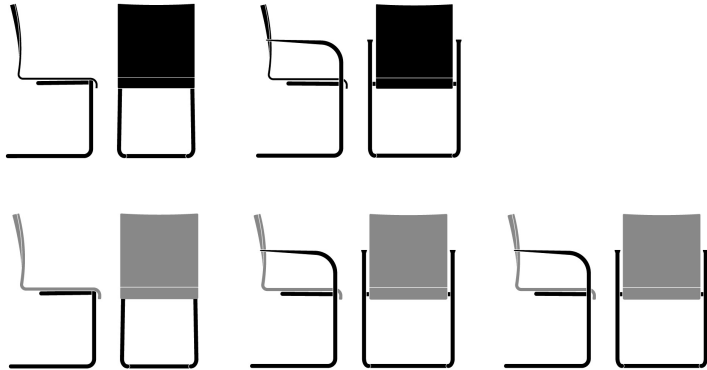

verona

WOLFGANG C. R. MEZGER

INHALT

<u>Produktvorstellung</u>	<u>04</u>
USPs	
<u>Übersicht</u>	<u>06</u>
Varianten	
<u>Impressionen</u>	<u>10</u>

01

Produktvorstellung.

Modernität für jede Gelegenheit.

- Filigranes Design
- Ergonomische Sitzschale
- Mit verschiedenen Gestellen vielfältig zu variieren
- Viele Ausstattungsmöglichkeiten
- Raffinierte Details
- Vielseitig im Einsatz

02

Übersicht.

Variantenübersicht.

Variantenübersicht.

03

Impressionen.

www.selmer.at