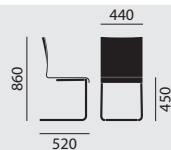

SITZMÖBEL | TISCHE | BEISTELLMÖBEL

verona

Designer: Wolfgang C.R. Mezger

verona

/ FREISCHWINGER

Designer: Wolfgang C.R. Mezger**Modellnummer****5306****5306/A****Grundmodell**

- Freischwinger, stapelbar
- Alle Metallteile gerundet, verchromt
- Buchenformholz-Schale nach oben verjüngt auslaufend mit 90° Knierolle, querfurniert, natur lackiert
- Ungepolstert, unsichtbar verschraubt
- Ohne Gleiter für den Einsatz auf Teppichboden

– Ohne Armlehnen

– Mit Armlehnen

stapelbar

maximal 5, maximal 4 gepolstert

maximal 5, maximal 4 gepolstert

Maße**Gewicht**

8,0 kg

9,2 kg