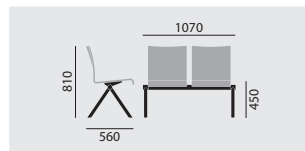

T = Ablageplatte auf
der Traverse

5322B-0 S-S

5322B-1 T-S
5322B-2 S-T

5323-0 S-S-S

5323-1 T-S-S
5323-2 S-T-S
5323-3 S-S-T

5324-0 S-S-S-S

5324-1 T-S-S-S
5324-2 S-T-S-S
5324-3 S-S-T-S
5324-4 S-S-S-T

Grundmodell

- Füße verchromt
- Balken beschichtet alusilber RAL 9006F
- Buchenformholz-Schale vollumpolstert
- Ablageplatten 15 mm stark, nach unten abgechrägt auf 10 mm

Maße

Gewicht

20,6 kg

19,2 kg

27,3 kg

25,9 kg

34,2 kg