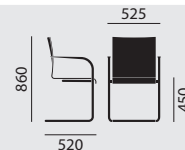

SITZMÖBEL | TISCHE | BEISTELLMÖBEL

verona

Designer: Wolfgang C.R. Mezger

verona

/ FREISCHWINGER

Designer: Wolfgang C.R. Mezger**Modellnummer****5306****5306/A****Grundmodell**

- Freischwinger, stapelbar
- Alle Metallteile gerundet, verchromt
- Buchenformholz-Schale nach oben verjüngt auslaufend mit 90° Knierolle, querfurniert, natur lackiert
- Ungepolstert, unsichtbar verschraubt
- Ohne Gleiter für den Einsatz auf Teppichboden

– Ohne Armlehnen

– Mit Armlehnen

stapelbar

maximal 5, maximal 4 gepolstert

maximal 5, maximal 4 gepolstert

Maße**Gewicht**

8,0 kg

9,2 kg