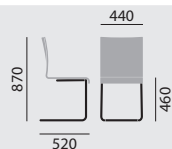

– Ohne Armlehnen

– Mit Armlehnen

stapelbar

maximal 4

maximal 4

Maße

Gewicht

8,6 kg