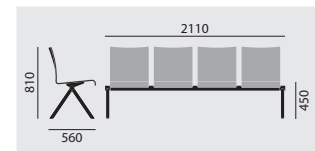

T = Ablageplatte auf
der Traverse

5322B-0 S-S

5322B-1 T-S
5322B-2 S-T

5323-0 S-S-S

5323-1 T-S-S
5323-2 S-T-S
5323-3 S-S-T

5324-0 S-S-S-S

5324-1 T-S-S-S
5324-2 S-T-S-S
5324-3 S-S-T-S
5324-4 S-S-S-T

Grundmodell

- Füße verchromt
- Balken beschichtet alusilber RAL 9006F
- Buchenformholz-Schale vollumpolstert
- Ablageplatten 15 mm stark, nach unten abgechrägt auf 10 mm

Maße

Gewicht

20,6 kg

19,2 kg

27,3 kg

25,9 kg

34,2 kg