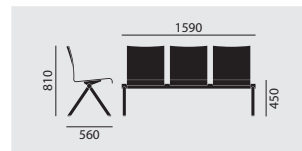

Maße

Gewicht

19,2 kg

18,5 kg

25,2 kg

24,5 kg

31,4 kg

30,7 kg

Ausstattung / Option

- Buche-Schale gebeizt
- Schale mit Deckfurnier in Eiche querfurniert, gebeizt nach Eiche Hauskollektion, stumpfmatt lackiert
- Schale mit HPL-Beschichtung in weiss, Kante natur. Durchgehende Polsterdoppel sind nicht möglich.
- Außen-Armlehnen, verchromt – Preis je Paar (Breitemaß je Armlehne + 2,00 cm)
- Bodenbefestigung: es handelt sich um das Material, die Montage ist bauseits
- Wandabstandshalter

Ablageplatte Buche Multiplex, Kante natur lackiert, auf der Traverse (anstelle eines Sitzes)
Größe 43 x 43 cm

- HPL nach Hauskollektion
- Buchenfurnier natur lackiert
- Buchenfurnier gebeizt nach Hauskollektion / Eichenfurnier gebeizt nach Eiche Hauskollektion, stumpfmatt lackiert

Ablageplatte Buche Multiplex, Kante natur lackiert, außen auf verlängertem Tragbalken Größe B 30 x T 43 cm. Bitte Position angeben, links / rechts von vorne gesehen

- HPL nach Hauskollektion
- Buchenfurnier natur lackiert
- Buchenfurnier gebeizt nach Hauskollektion / Eichenfurnier gebeizt nach Eiche Hauskollektion, stumpfmatt lackiert