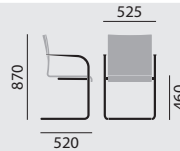

verona

/ FREISCHWINGER

Designer: Wolfgang C.R. Mezger

Modellnummer

5327/A

Grundmodell

- Freischwinger
- Mit Armlehnen
- Alle Metallteile gerundet, verchromt
- Buchenformholz-Schale nach oben verjüngt auslaufend mit 90° Knierolle
- Vollpolster
- Ohne Gleiter für den Einsatz auf Teppichboden

Maße

Gewicht

9,8 kg

Ausstattung / Option

- Gleiter (1), (3)
- Armlehnen mit Lederschlauch, schwarz

Polster

Stoffe / Leder

Nach Brunner Hauskollektion (auch Kunstleder enthalten)

Farben

Beschichtungstöne

schwarz RAL 9005 FS
matt

alutilber RAL 9006 F