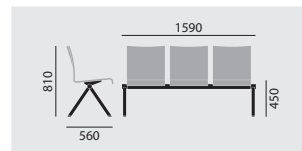

T = Ablageplatte auf
der Traverse

5322B-0 S-S

5322B-1 T-S
5322B-2 S-T

5323-0 S-S-S

5323-1 T-S-S
5323-2 S-T-S
5323-3 S-S-T

5324-0 S-S-S-S

5324-1 T-S-S-S
5324-2 S-T-S-S
5324-3 S-S-T-S
5324-4 S-S-S-T

Grundmodell

- Füße verchromt
- Balken beschichtet alusilber RAL 9006F
- Buchenformholz-Schale vollumpolstert
- Ablageplatten 15 mm stark, nach unten abgechrägt auf 10 mm

Maße

Gewicht

20,6 kg

19,2 kg

27,3 kg

25,9 kg

34,2 kg