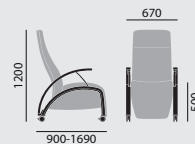

SELMER

torras

Sehr komfortabel und
mit vielen durchdachten
Funktionen.

OFFICE/CONFERENCE | PUBLIC SPACES | CARE

SITZMÖBEL | TISCHE | BEISTELLMÖBEL

torras

8 0 0 0 / V

- Ruhesessel mit einfacher Bedienbarkeit und intelligenter Technik
- Für eine optimale Sitzposition sind Rücken- und Beinteil separat stufenlos verstellbar
- Absenkbare Armlehnen erleichtern das Umsetzen
- Wohnliche Anmutung durch weich geschwungenes Schichtholz und unsichtbare Technik
- Hoher Sitzkomfort durch hochwertige und behagliche Polster
- Stabile Rollen in zwei Größen erhältlich
- Zusatzoptionen: rückseitige Tasche, gepolsterte Armlehnen, Infusionsständer, Esstabledt, Schiebebügel, Fußablage und höhenverstellbare Nackenstütze

OFFICE / CONFERENCE | PUBLIC SPACES | CARE

SITZMÖBEL | TISCHE | BEISTELLMÖBEL

torras

/ R U H E S E S S E L

Designer: Martin Ballendat

Modellnummer

8000/V

Grundmodell

- Gestell Buchenschichtholz
- Sitz und Rücken vollumpolstert
- Verstellsessel mit stufenloser Arretierung und integrierter Beinauflage
- Beide Armlehnen absenkbar
- Holzteile natur lackiert
- Universale Lenkrollen feststellbar, ø 75 mm

Maße

Gewicht

42,0 kg

Ausstattung / Option

- Holz gebeizt
- Schiebegriff beschichtet alusilber RAL 9006F, abnehmbar
- Sitz- und Rückenbezug abnehmbar inkl. Näscheschutz*
- Herausschiebbare Fußstütze, nur in Kombination mit großen Rollen möglich
- Infusionsständer
- Esstablett, Multiplex, Oberfläche HPL U 11005 MP (U002) weiß, Kante weiß lackiert
- Große, universale Rollen ø 125 mm feststellbar (Sitzhöhe +5 cm)
- Gepolsterte Armauflagen (zwei Armlehnen)
- Nackenkissen mit Ohrenbacken
- Nackenkissen flach
- Stofftasche an der Rückseite
- Stofftasche an der rechten Seitenblende (auf dem Stuhl sitzend)