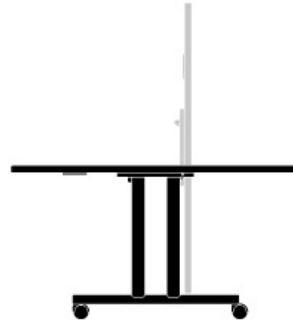

Variantenübersicht.