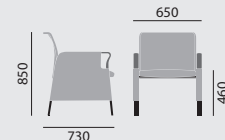

taceo

/ S E S S E L

Designer: Martin Ballendat

Modellnummer

8361/A

8361/AN

Grundmodell

- Gestell Buchenschichtholz
- Sitz, Rücken und Armlehne gepolstert
- Sitz abnehmbar
- Kunststoffgleiter

– Armlehnen-Vorderteil **Buche** natur lackiert

– Armlehnen-Vorderteil **Nußbaum** stumpfmatt lackiert

Maße

Gewicht

25,0 kg

25,0 kg

Ausstattung / Option

- Sitzbezug abnehmbar, inkl. Nässeschutz
Abnehmbare Sitzbezüge sind bei den Bezugsmaterialien monza, siena, malaga, oslo sowie SpectrumCare, MicroCare und Kunstleder nicht möglich.
- Gleiter (2), (3), (4), (15), (16)