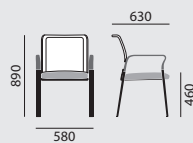

- Hochlehner

Maße

Gewicht

8,6 kg

9,2 kg

Ausstattung / Option

- Holz gebeizt nach Hauskollektion
- Sitzbezug abnehmbar, inkl. Nässeschutz
Abnehmbare Sitzbezüge sind bei den Bezugsmaterialien monza, siena, malaga, oslo sowie SpectrumCare, MicroCare und Kunstleder nicht möglich.
- Gleiter (2), (3), (4), (15), (16)
- weitere Netzfarben: maronbraun, anthrazitgrau bitte bei Bestellungen angeben.

taceo

/ ZIMMERSESEL UND HOCHLEHNER

Designer: Martin Ballendat

Modellnummer

8333/AN

8339/AN

Grundmodell

- Armlehnen Oberteil in Nußbaum, stumpfmatt lackiert
- Gestell Buchenschichtholz, natur lackiert
- Zargenrahmen alusilber RAL 9006F
- Sitz gepolstert, Sitz abnehmbar
- Rücken gepolstert oder mit Netzgewebe hellbeige bespannt
- Kunststoffgleiter