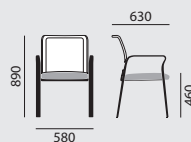

- Hochlehner

Maße

Gewicht

8,9 kg

10,8 kg

Ausstattung / Option

- Holz gebeizt nach Hauskollektion
- Sitzbezug abnehmbar, inkl. Nässeschutz
Abnehmbare Sitzbezüge sind bei den Bezugsmaterialien monza, siena, malaga, oslo sowie SpectrumCare, MicroCare und Kunstleder nicht möglich.
- Gleiter (2), (3), (4), (15), (16)

taceo

/ ZIMMERSESEL UND HOCHLEHNER

Designer: Martin Ballendat

Modellnummer

8333/A

8339/A

Grundmodell

- Armlehnen Buche
- Gestell Buchenschichtholz, natur lackiert
- Zargenrahmen alusilber RAL 9006F
- Sitz gepolstert, Sitz abnehmbar
- Rücken mit Netzgewebe hellbeige bespannt
- Kunststoffgleiter

- Hochlehner

Maße

Gewicht

8,6 kg

9,2 kg

Ausstattung / Option

- Holz gebeizt nach Hauskollektion
- Sitzbezug abnehmbar, inkl. Nässeschutz
Abnehmbare Sitzbezüge sind bei den Bezugsmaterialien monza, siena, malaga, oslo sowie SpectrumCare, MicroCare und Kunstleder nicht möglich.
- Gleiter (2), (3), (4), (15), (16)
- weitere Netzfarben: maronbraun, anthrazitgrau bitte bei Bestellungen angeben.