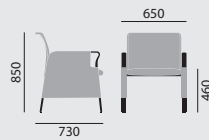

taceo

/ S E S S E L

Designer: Martin Ballendat

Modellnummer

8361/A

8361/AN

Grundmodell

- Gestell Buchenschichtholz
- Sitz, Rücken und Armlehne gepolstert
- Sitz abnehmbar
- Kunststoffgleiter

– Armlehnen-Vorderteil **Buche** natur lackiert

– Armlehnen-Vorderteil **Nußbaum** stumpfmatt lackiert

Maße

Gewicht

25,0 kg

25,0 kg

Ausstattung / Option

- Sitzbezug abnehmbar, inkl. Nässeschutz
Abnehmbare Sitzbezüge sind bei den Bezugsmaterialien monza, siena, malaga, oslo sowie SpectrumCare, MicroCare und Kunstleder nicht möglich.
- Gleiter (2), (3), (4), (15), (16)