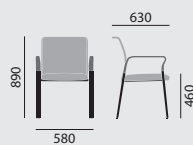

- Hochlehner

Maße

Gewicht

8,9 kg

10,8 kg

Ausstattung / Option

- Holz gebeizt nach Hauskollektion
- Sitzbezug abnehmbar, inkl. Nässeschutz
Abnehmbare Sitzbezüge sind bei den Bezugsmaterialien monza, siena, malaga, oslo sowie SpectrumCare, MicroCare und Kunstleder nicht möglich.
- Gleiter (2), (3), (4), (15), (16)