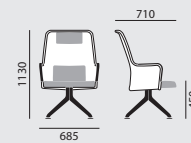

Maße

Gewicht

15,0 kg

16,5 kg

Ausstattung / Option

- Gestell und Armauflage Buche gebeizt nach Hauskollektion
- Sitzbezug abnehmbar, inkl. Nässeschutz
  Abnehmbare Sitzbezüge sind bei den Bezugsmaterialien monza, siena, malaga, oslo sowie SpectrumCare, MicroCare und Kunstleder nicht möglich.
- Gleiter (3)
- weitere Netzfarben: maronbraun, anthrazitgrau

Polster

Stoffe/ Leder

Nach Brunner Hauskollektion (auch Kunstleder enthalten)

Farben

Beiztöne

Beiztöne nach Brunner Hauskollektion „tones“

Beschichtungstöne

alusilber 9006 F