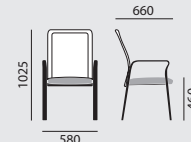

- Hochlehner

Maße

Gewicht

8,9 kg

10,8 kg

Ausstattung / Option

- Holz gebeizt nach Hauskollektion
- Sitzbezug abnehmbar, inkl. Nässeschutz
Abnehmbare Sitzbezüge sind bei den Bezugsmaterialien monza, siena, malaga, oslo sowie SpectrumCare, MicroCare und Kunstleder nicht möglich.
- Gleiter (2), (3), (4), (15), (16)

taceo

/ ZIMMERSESEL UND HOCHLEHNER

Designer: Martin Ballendat

Modellnummer

8333/A

8339/A

Grundmodell

- Armlehnen Buche
- Gestell Buchenschichtholz, natur lackiert
- Zargenrahmen alusilber RAL 9006F
- Sitz gepolstert, Sitz abnehmbar
- Rücken mit Netzgewebe hellbeige bespannt
- Kunststoffgleiter

- Hochlehner

Maße

Gewicht

8,6 kg

9,2 kg

Ausstattung / Option

- Holz gebeizt nach Hauskollektion
- Sitzbezug abnehmbar, inkl. Nässeschutz
Abnehmbare Sitzbezüge sind bei den Bezugsmaterialien monza, siena, malaga, oslo sowie SpectrumCare, MicroCare und Kunstleder nicht möglich.
- Gleiter (2), (3), (4), (15), (16)
- weitere Netzfarben: maronbraun, anthrazitgrau bitte bei Bestellungen angeben.