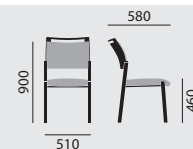

Grundmodell

- Gestell Buchenschichtholz
- Zargenrahmen alusilber RAL 9006F
- Sitz gepolstert, Sitz abnehmbar
- Kunststoffgleiter

– Rücken ungepolstert

– Rücken gepolstert mit Polsterdoppel, mit Griffausfräsung

stapelbar

maximal 4

maximal 4

Maße

Gewicht

6,9 kg

Ausstattung / Option

- Holz gebeizt nach Hauskollektion
- Sitzbezug abnehmbar, inkl. Nässeschutz
Abnehmbare Sitzbezüge sind bei den Bezugsmaterialien monza, siena, malaga, oslo sowie SpectrumCare, MicroCare und Kunstleder nicht möglich.
- Gleiter (2), (3), (4), (15), (16)