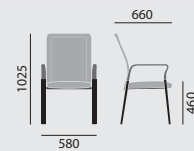

Maße

Gewicht

8,9 kg

10,8 kg

Ausstattung / Option

- Holz gebeizt nach Hauskollektion
- Sitzbezug abnehmbar, inkl. Nässeschutz
  Abnehmbare Sitzbezüge sind bei den Bezugsmaterialien monza, siena, malaga, oslo sowie SpectrumCare, MicroCare und Kunstleder nicht möglich.
- Gleiter (2), (3), (4), (15), (16)

Polster

Stoffe/ Leder

Nach Brunner Hauskollektion (auch Kunstleder enthalten)

Farben

Beiztöne

Beiztöne nach Brunner Hauskollektion „tones“

Beschichtungstöne

alusilber 9006 F