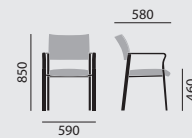

- Rücken gepolstert mit Polsterdoppel, mit Griffausfräsung

- Rücken gepolstert

stapelbar

maximal 4

maximal 4

Maße

Gewicht

8,0 kg

8,4 kg

Ausstattung / Option

- Holz gebeizt nach Hauskollektion
- Sitzbezug abnehmbar, inkl. Nässeschutz
Abnehmbare Sitzbezüge sind bei den Bezugsmaterialien monza, siena, malaga, oslo sowie SpectrumCare, MicroCare und Kunstleder nicht möglich.
- Schieberollen in Vorderstollen
- Gleiter (2), (3), (4), (15), (16)