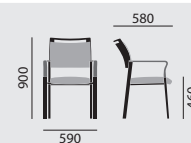

- Rücken gepolstert mit Polsterdoppel

- Rücken gepolstert mit Polsterdoppel, mit Griffausfräsung

stapelbar

maximal 4

maximal 4

Maße

Gewicht

8,0 kg

8,0 kg

Ausstattung / Option

- Sitzbezug abnehmbar, inkl. Nässeschutz
Abnehmbare Sitzbezüge sind bei den Bezugsmaterialien monza, siena, malaga, oslo sowie SpectrumCare, MicroCare und Kunstleder nicht möglich.
- Schieberollen in Vorderstollen
- Gleiter (2), (3), (4), (15), (16)