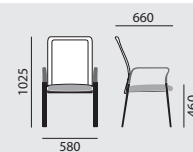

- Hochlehner

Maße

Gewicht

8,6 kg

9,2 kg

Ausstattung / Option

- Holz gebeizt nach Hauskollektion
- Sitzbezug abnehmbar, inkl. Nässeschutz
Abnehmbare Sitzbezüge sind bei den Bezugsmaterialien monza, siena, malaga, oslo sowie SpectrumCare, MicroCare und Kunstleder nicht möglich.
- Gleiter (2), (3), (4), (15), (16)
- weitere Netzfarben: maronbraun, anthrazitgrau bitte bei Bestellungen angeben.

taceo

/ ZIMMERSESEL UND HOCHLEHNER

Designer: Martin Ballendat

Modellnummer

8333/AN

8339/AN

Grundmodell

- Armlehnen Oberteil in Nußbaum, stumpfmatt lackiert
- Gestell Buchenschichtholz, natur lackiert
- Zargenrahmen alusilber RAL 9006F
- Sitz gepolstert, Sitz abnehmbar
- Rücken gepolstert oder mit Netzgewebe hellbeige bespannt
- Kunststoffgleiter