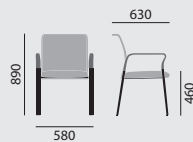

Maße

Gewicht

8,9 kg

10,8 kg

Ausstattung / Option

- Holz gebeizt nach Hauskollektion
- Sitzbezug abnehmbar, inkl. Nässeschutz
  Abnehmbare Sitzbezüge sind bei den Bezugsmaterialien monza, siena, malaga, oslo sowie SpectrumCare, MicroCare und Kunstleder nicht möglich.
- Gleiter (2), (3), (4), (15), (16)

Polster

Stoffe/ Leder

Nach Brunner Hauskollektion (auch Kunstleder enthalten)

Farben

Beiztöne

Beiztöne nach Brunner Hauskollektion „tones“

Beschichtungstöne

alusilber 9006 F