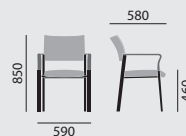

taceo

/ ARMLEHNEN - STAPELSTÜHLE

Designer: Martin Ballendat

Modellnummer

8322/AN

Grundmodell

- Gestell Buchenschichtholz / Armlehnenoberteil Nußbaum
- Zargenrahmen alusilber RAL 9006F
- Sitz gepolstert, Sitz abnehmbar
- Kunststoffgleiter
- Armlehnen-Oberteil Nussbaum stumpfmatt lackiert, Gestell Buche natur lackiert
- Rücken gepolstert

stapelbar

maximal 4

Maße

Gewicht

8,4 kg

Ausstattung / Option

- Sitzbezug abnehmbar, inkl. Nässeschutz
Abnehmbare Sitzbezüge sind bei den Bezugsmaterialien monza, siena, malaga, oslo sowie SpectrumCare, MicroCare und Kunstleder nicht möglich.
- Schieberollen in Vorderstollen
- Gleiter (2), (3), (4), (15), (16)