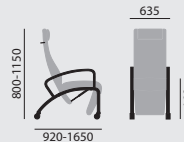

Maße

Gewicht

24,0 kg

Ausstattung / Option

- Armlehnen Buche, gebeizt nach Hauskollektion
- Esstablett mit Schraubklemme, Rahmen Buchenmassivholz, natur lackiert, Oberfläche HPL R 24035 VV (F37/023) Buche Blume
- Nackenkissen mit Ohrenbacken

Polster

Stoffe/ Leder

Nach Brunner Hauskollektion (auch Kunstleder enthalten)

Farben

Beiztöne

Beiztöne nach Brunner Hauskollektion „tones“

Beschichtungstöne

alusilber 9006 F