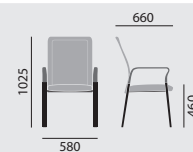

taceo

/ ZIMMERSESSEL UND HOCHLEHNER

Designer: Martin Ballendat

Modellnummer

8331/AN

8337/AN

Grundmodell

- Armlehnen Oberteil in Nußbaum, stumpfmatt lackiert
- Gestell Buchenschichtholz, natur lackiert
- Zargenrahmen alusilber RAL 9006F
- Sitz gepolstert, Sitz abnehmbar
- Rücken gepolstert oder mit Netzgewebe hellbeige bespannt
- Kunststoffgleiter

- Hochlehner

Maße

Gewicht

8,9 kg

10,8 kg

Ausstattung / Option

- Holz gebeizt nach Hauskollektion
- Sitzbezug abnehmbar, inkl. Nässeschutz
Abnehmbare Sitzbezüge sind bei den Bezugsmaterialien monza, siena, malaga, oslo sowie SpectrumCare, MicroCare und Kunstleder nicht möglich.
- Gleiter (2), (3), (4), (15), (16)