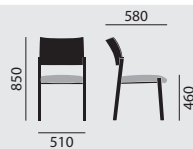

Grundmodell

- Gestell Buchenschichtholz
- Zargenrahmen alusilber RAL 9006F
- Sitz gepolstert, Sitz abnehmbar
- Kunststoffgleiter

– Rücken ungepolstert

– Rücken gepolstert mit Polsterdoppel, mit Griffausfräsung

stapelbar

maximal 4

maximal 4

Maße

Gewicht

6,9 kg

Ausstattung / Option

- Holz gebeizt nach Hauskollektion
- Sitzbezug abnehmbar, inkl. Nässeschutz
Abnehmbare Sitzbezüge sind bei den Bezugsmaterialien monza, siena, malaga, oslo sowie SpectrumCare, MicroCare und Kunstleder nicht möglich.
- Gleiter (2), (3), (4), (15), (16)