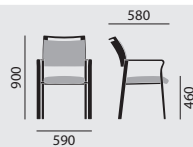

stapelbar

maximal 4

maximal 4

Maße

Gewicht

6,9 kg

Ausstattung / Option

- Holz gebeizt nach Hauskollektion
- Sitzbezug abnehmbar, inkl. Nässeschutz
Abnehmbare Sitzbezüge sind bei den Bezugsmaterialien monza, siena, malaga, oslo sowie SpectrumCare, MicroCare und Kunstleder nicht möglich.
- Gleiter (2), (3), (4), (15), (16)

- Rücken gepolstert mit Polsterdoppel, mit Griffausfräsung

- Rücken gepolstert

stapelbar

maximal 4

maximal 4

Maße

Gewicht

8,0 kg

8,4 kg

Ausstattung / Option

- Holz gebeizt nach Hauskollektion
- Sitzbezug abnehmbar, inkl. Nässeschutz
Abnehmbare Sitzbezüge sind bei den Bezugsmaterialien monza, siena, malaga, oslo sowie SpectrumCare, MicroCare und Kunstleder nicht möglich.
- Schieberollen in Vorderstollen
- Gleiter (2), (3), (4), (15), (16)