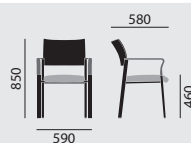

- Rücken gepolstert mit Polsterdoppel

- Rücken gepolstert mit Polsterdoppel, mit Griffausfräsung

stapelbar

maximal 4

maximal 4

Maße

Gewicht

8,0 kg

8,0 kg

Ausstattung / Option

- Sitzbezug abnehmbar, inkl. Nässeschutz
Abnehmbare Sitzbezüge sind bei den Bezugsmaterialien monza, siena, malaga, oslo sowie SpectrumCare, MicroCare und Kunstleder nicht möglich.
- Schieberollen in Vorderstollen
- Gleiter (2), (3), (4), (15), (16)