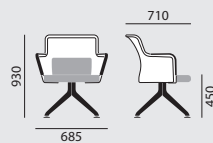

taceo

/ LOUNGE - S E S S E L , D R E H B A R

Designer: Martin Ballendat

Modellnummer

8341/A

8351/A

Grundmodell

- Gestell Buchenschichtholz
- Zargenrahmen beschichtet alusilber RAL 9006F
- Armauflage Buche natur lackiert
- Sitz gepolstert, Sitz abnehmbar
- Rücken mit Netzgewebe hellbeige bespannt
- Holzteile natur lackiert
- Kunststoffgleiter

- Hochlehner
- inkl. Nackenkissen

Maße

Gewicht

15,0 kg

16,5 kg

Ausstattung / Option

- Gestell und Armauflage Buche gebeizt nach Hauskollektion
- Sitzbezug abnehmbar, inkl. Nässeschutz
  Abnehmbare Sitzbezüge sind bei den Bezugsmaterialien monza, siena, malaga, oslo sowie SpectrumCare, MicroCare und Kunstleder nicht möglich.
- Gleiter (3)
- weitere Netzfarben: maronbraun, anthrazitgrau

Polster

Stoffe/ Leder

Nach Brunner Hauskollektion (auch Kunstleder enthalten)

Farben

Beiztöne

Beiztöne nach Brunner Hauskollektion „tones“

Beschichtungstöne

alusilber 9006 F