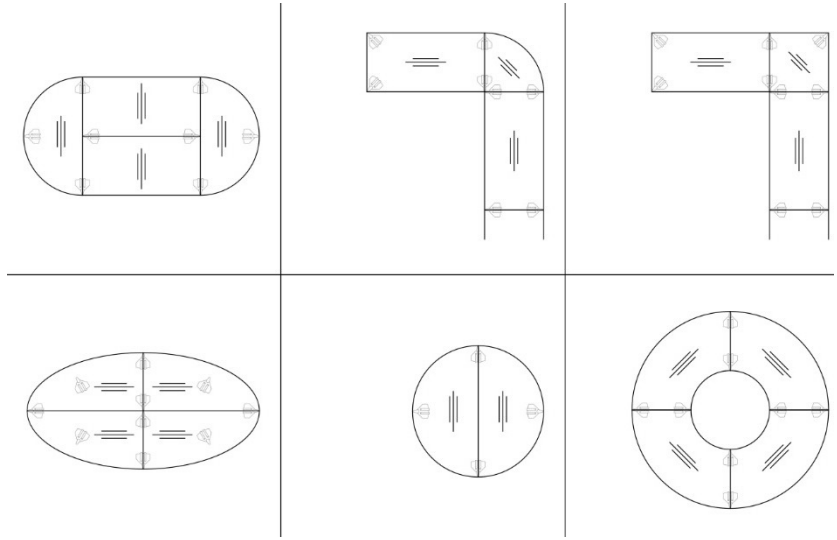

Variantenübersicht.