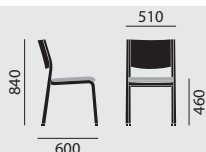

**stapelbar**

maximal 4

**Maße**

**Gewicht**

6,1 kg

**Ausstattung / Option**

- Holz gebeizt nach Hauskollektion
- Gleiter (2), (3), (4), (15), (16)

**Farben**

## Grundmodell

- Seitenteile unsichtbar verschraubt
- Holzteile natur lackiert
- Kunststoffgleiter
- mit Sitzpolster

- Gestell Buchenschichtholz
- Mit durchgängigem Seitenholm
- ohne Armlehnen

- Gestell Buchenschichtholz mit Zargrahmen
- Armlehnen mit integriertem Rundknauf

## stapelbar

maximal 4

## Maße