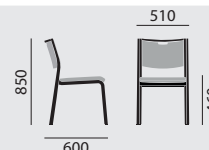

Maße

Gewicht

6,2 kg

Ausstattung / Option

- Holz gebeizt nach Hauskollektion
- Gleiter (2), (3), (4), (15), (16)
- Sitz abnehmbar, mit geschlossener Hygieneabdeckung
- Sitz und Sitzbezug abnehmbar, inkl. Nässeschutz*, mit geschlossener Hygieneabdeckung

Polster

Stoffe/ Leder

Nach Brunner Hauskollektion (auch Kunstleder enthalten)

*abnehmbare Sitzbezüge sind bei den Bezugsmaterialien monza, siena, malaga, oslo sowie Spectrum Care, MicroCare und Kunstleder nicht möglich.

Farben

Beiztöne

Nach Brunner Hauskollektion „tones“