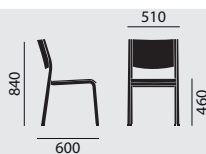

# sonato

8 5 0 4 / 8 5 1 4 / 8 5 1 4 / A / 8 5 2 4 / 8 5 2 4 / B / 8 5 2 4 / A / 8 5 2 4 / A B  
8 5 1 2 / A / 8 5 2 2 / A / 8 5 2 2 / A B

- Setzt wohnliche Akzente in Pflegeeinrichtungen
- Elegante Optik, ohne sichtbare Verbindungen
- Platzsparend stapelbar
- Stühle ohne Armlehne, mit durchgängigem Seitenholm
- Mit nach unten verlängertem Rücken, für noch mehr Komfort
- Armlehnvariante: integrierter Rundknauf
- Weitere Hygiene-Vorteile: Modelle mit optional abnehmbarem Sitzbezug und geschlossener Hygieneabdeckung aus Schichtholz
- Optional Rückenbügel mit Aussparung im Rückendoppel für besseres Greifen

# sonato

/ STAPELSTÜHLE

Designer: Roland Schmidt, LSS designer

**Modellnummer**

8504

**Grundmodell**

- Gestell Buchenschichtholz
- Mit durchgängigem Seitenholm
- Seitenteile unsichtbar verschraubt
- Holzteile natur lackiert
- Kunststoffgleiter
- ohne Armlehnen
- Ungepolstert

**stapelbar**

maximal 4

**Maße**

**Gewicht**

6,1 kg

**Ausstattung / Option**

- Holz gebeizt nach Hauskollektion
- Gleiter (2), (3), (4), (15), (16)

**Farben**