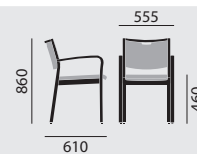

# sonato

/ STAPELSTÜHLE

Designer: Roland Schmidt, LSS designer

**Modellnummer**

8504

**Grundmodell**

- Gestell Buchenschichtholz
- Mit durchgängigem Seitenholm
- Seitenteile unsichtbar verschraubt
- Holzteile natur lackiert
- Kunststoffgleiter
- ohne Armlehnen
- Ungepolstert

## stapelbar

maximal 4

## Maße