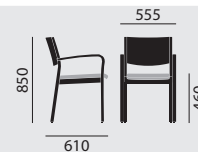

**stapelbar**

maximal 4

**Maße**

**Gewicht**

6,1 kg

**Ausstattung / Option**

- Holz gebeizt nach Hauskollektion
- Gleiter (2), (3), (4), (15), (16)

**Farben**

## Grundmodell

- Seitenteile unsichtbar verschraubt
- Holzteile natur lackiert
- Kunststoffgleiter
- mit Sitzpolster

- Gestell Buchenschichtholz
- Mit durchgängigem Seitenholm
- ohne Armlehnen

- Gestell Buchenschichtholz mit Zargrahmen
- Armlehnen mit integriertem Rundknauf

## stapelbar

maximal 4

## Maße