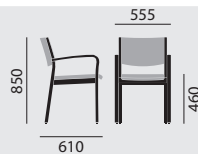

# sonato

/ STAPELSTÜHLE

Designer: Roland Schmidt, LSS designer

**Modellnummer**

8504

**Grundmodell**

- Gestell Buchenschichtholz
- Mit durchgängigem Seitenholm
- Seitenteile unsichtbar verschraubt
- Holzteile natur lackiert
- Kunststoffgleiter
- ohne Armlehnen
- Ungepolstert

## stapelbar

maximal 4

## Maße