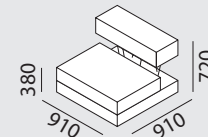

# plot

/ W A R T E P R O G R A M M

Designer: osko+deichmann

**Modellnummer**

**PL300**

**PL600**

**Grundmodell**

- Quadratisches Sockelelement, umpolstert mit Kunstleder schwarz, Gleiter Kunststoff
- Sitzkissen (Sitzlevel 1), vollumpolstert, mit Befestigungsbeschlag
- Ablageflächen HPL-beschichtet
- Zwei Verbindungsklammern zur Verbindung von zwei Modulen inklusive

- Rückenlehne (Sitzlevel 3), Holzkorpus vollumpolstert, montiert auf Stahlplatte, mit Diagonalstreben aus Vollstahl (11 mm), pulverbeschichtet, fest mit Sockelelement und Rückenlehne verschraubt

**Maße**