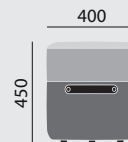

plot

/ W A R T E P R O G R A M M

Designer: osko+deichmann

Modellnummer

PL060

Grundmodell

- Sitzhocker vollumpolstert ø 40 cm, Sitzhöhe 45 cm
- Unterteil vollumpolstert in Kunstleder schwarz
- Seitlicher Bezug und Level 1 in gleichem Bezug oder
- Seitlicher Bezug und Level 1 in unterschiedlichen Bezügen
- Tragegriff in Kunststoff schwarz
- Kunststoffgleiter

Maße

Gewicht

5,1 kg

Ausstattung / Option

- Gleiter (3)

Polster

Stoffe / Leder

Nach Brunner Hauskollektion (auch Kunstleder enthalten)