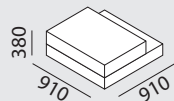

# plot

/ W A R T E P R O G R A M M

Designer: osko+deichmann

**Modellnummer**

**PL300**

**PL600**

**Grundmodell**

- Quadratisches Sockelelement, umpolstert mit Kunstleder schwarz, Gleiter Kunststoff
- Sitzkissen (Sitzlevel 1), vollumpolstert, mit Befestigungsbeschlag
- Ablageflächen HPL-beschichtet
- Zwei Verbindungsklammern zur Verbindung von zwei Modulen inklusive

- Rückenlehne (Sitzlevel 3), Holzkorpus vollumpolstert, montiert auf Stahlplatte, mit Diagonalstreben aus Vollstahl (11 mm), pulverbeschichtet, fest mit Sockelelement und Rückenlehne verschraubt

**Maße**