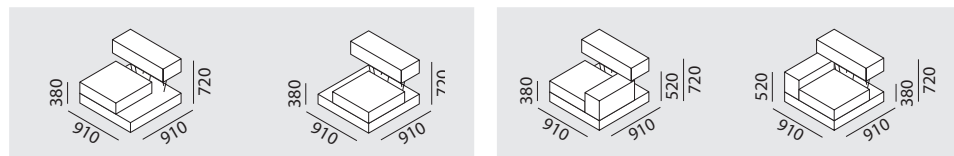

## Grundmodell

- Quadratisches Sockelelement, umpolstert mit Kunstleder schwarz, Gleiter Kunststoff
- Sitzkissen (Sitzlevel 1), vollumpolstert, mit Befestigungsbeschlag
- Rückenlehne (Sitzlevel 3), Holzkorpus vollumpolstert, montiert auf Stahlplatte, mit Diagonalsstreben aus Vollstahl (11 mm), pulverbeschichtet, fest mit Sockelelement und Rückenlehne verschraubt
- Ablageflächen HPL-beschichtet
- Zwei Verbindungsklammern zur Verbindung von zwei Modulen inklusive

## Maße