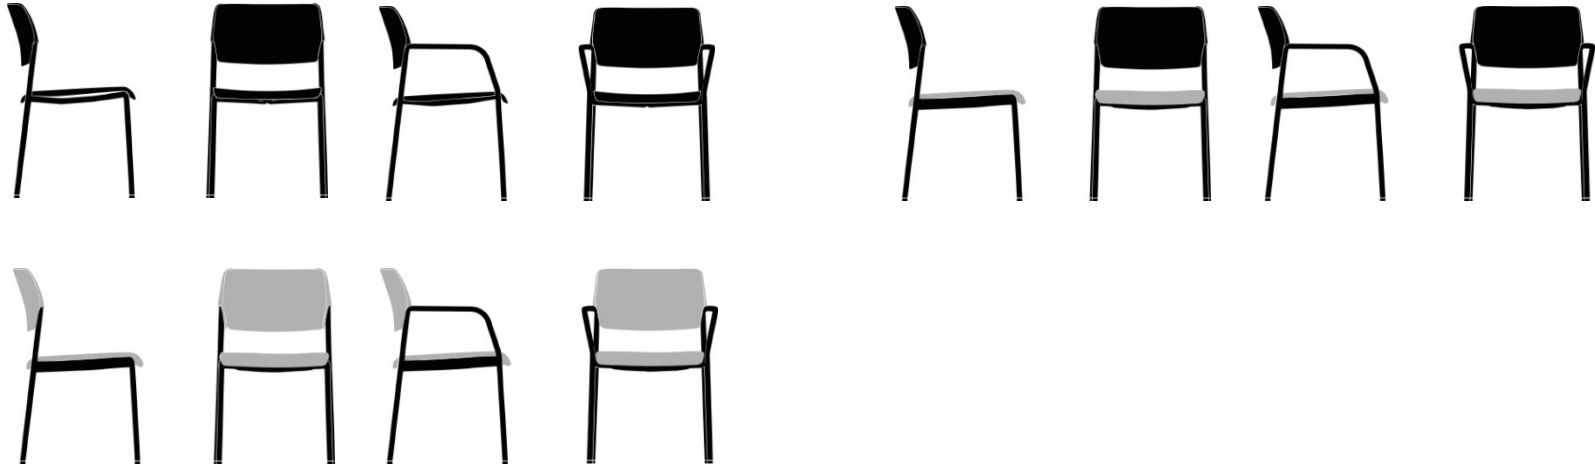

magna

JEHS + LAUB

INHALT

<u>Produktvorstellung</u>	<u>04</u>
USPs	
<u>Übersicht</u>	<u>06</u>
Varianten	
<u>Impressionen</u>	<u>08</u>

01

Produktvorstellung.

Wandelbar. Stapelbar. Wunderbar.

- Echter Allrounder für Cafeterien, Restaurants, Wartebereiche, Krankenhäuser, Schulungs- und Seminarräume
- Hoher kreativer Gestaltungsspielraum durch drei harmonische Farben sowohl für Kunststoffkomponenten als auch für pulverbeschichtete Gestellvarianten. Außerdem stehen Buche und Eiche als Holzvarianten und diverse Polsteroptionen zur Auswahl
- Mit bis zu fünf Stühlen stapelbar
- Leicht zu reinigen und zu desinfizieren
- Schlanke Armauflagen erhältlich

02

Übersicht.

Variantenübersicht.

03

Impressionen.

Dentistry

(Greek *στόμα* - "mouth" and *ἔπιστήμη* - "science")
is a branch of medicine specialising in the treatment of teeth,
mouth cavities, splinters.

www.selmer.at