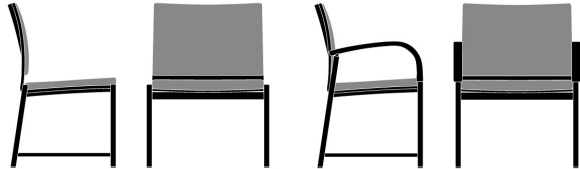

Variantenübersicht.