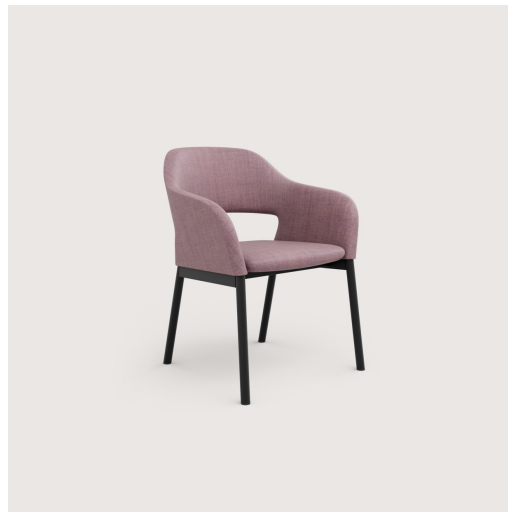

Stahlgestell