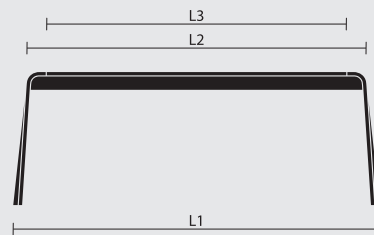

Grundmodell

- Seitenwange Buchenformsperrholz und Tischplatte aus Spantischlerplatte mit passender Multiplexkante, mit HPL-Beschichtung in weiß, Kante natur lackiert
- Verstärkungsstrebe in Stahlrohr, beschichtet
- Kunststoffgleiter
- Teile unmontiert; inkl. Montagematerial und Verpackung
- Tischhöhe 74 cm

Maße

135 x 80 cm
195 x 80 cm

195 x 80 cm
L1 = 195 cm
L2 = 165 cm
L3 = 155 cm

135 x 80 cm
L1 = 135 cm
L2 = 105 cm
L3 = 95 cm

Ausstattung/ Optionen

- Tisch mit Deckfurnier in Eiche, gebeizt nach Eiche Hauskollektion, stumpfmatt lackiert
- Gleiter (3)