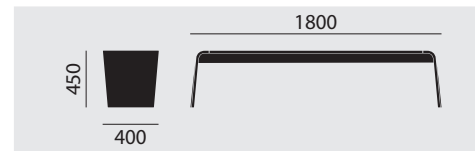

hoc

/ B A N K

Designer: jehs+laub

Modellnummer

9142

9143

Grundmodell

- Seitenwange Formsperrholz und Sitzfläche Buche Multiplex, mit HPL-Beschichtung in weiß, Kante natur lackiert
- Verstärkungsstrebe Multiplex eingeleimt
- Kunststoffgleiter

Maße

Gewicht

13,0 kg

19,0 kg

Ausstattung / Option

- Bank mit Deckfurnier in Eiche, gebeizt nach Eiche Hauskollektion, stumpfmatt lackiert
- Gleiter (3)

Farben

Beiztöne