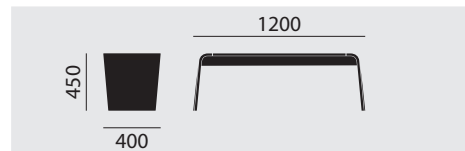

hoc

/ B A N K

Designer: jehs+laub

Modellnummer

9142

9143

Grundmodell

- Seitenwange Formsperrholz und Sitzfläche Buche Multiplex, mit HPL-Beschichtung in weiß, Kante natur lackiert
- Verstärkungsstrebe Multiplex eingeleimt
- Kunststoffgleiter

Maße

Gewicht

13,0 kg

19,0 kg

Ausstattung / Option

- Bank mit Deckfurnier in Eiche, gebeizt nach Eiche Hauskollektion, stumpfmatt lackiert
- Gleiter (3)

Farben

Beiztöne