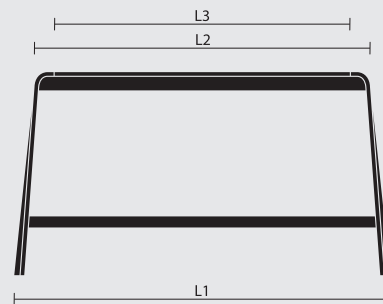

- Seitenwange Buchenformsperrholz und Tischplatte aus Spantischlerplatte mit passender Multiplexkante, mit HPL-Beschichtung in weiß, Kante natur lackiert
- Verstärkungsstrebe in Stahlrohr, beschichtet
- Fußstütze Rechteckrohr, verchromt
- Kunststoffgleiter
- Teile unmontiert; inkl. Montagematerial und Verpackung
- Tischhöhe 108 cm

Maße

140 x 70 cm
200 x 70 cm

200 x 70 cm
L1 = 200 cm
L2 = 165 cm
L3 = 155 cm

140 x 70 cm
L1 = 140 cm
L2 = 105 cm
L3 = 95 cm

Ausstattung/ Optionen

- Tisch mit Deckfurnier in Eiche, gebeizt nach Eiche Hauskollektion, stumpfmatt lackiert
- Gleiter (3)