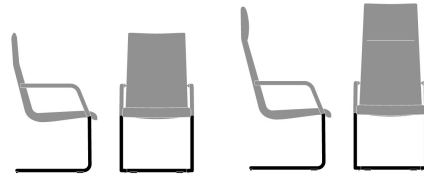

Variantenübersicht.