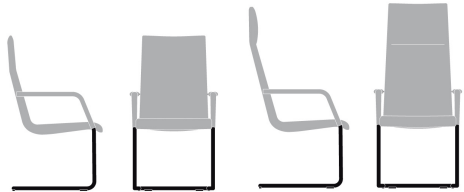

Variantenübersicht.