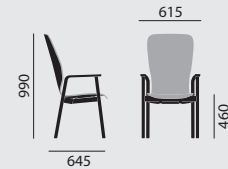

# feel

8 6 3 6 / 8 6 4 0 / 8 6 5 6 / 8 6 4 6  
8 6 7 0 / 8 6 9 2

- Skandinavisches Wohlfühl-Design
- Besondere Ergonomie und Haptik unterstützen den Sitzkomfort
- Ausformung der Rückenpartie umschließt den Nutzer und sorgt für besondere Gemütlichkeit
- Breite und flache Auflagefläche der Armlehnen sowie eine abgerundete Unterseite schaffen Vertrauen und dienen als Aufstieghilfe
- Durchgängige Linienführung mit Betonung der natürlichen Holzstruktur
- Mittel- und Hochlehner stapelbar
- Sessel mit starrem oder stufenlos verstellbarem Rückenteil
- Vierfüßtisch bietet durch zargenlose Konstruktion maximale Beinfreiheit sowie Rollstuhlunterfahrbarkeit

## feel

/ STAPELSTÜHLE

Designer: AART Designers**Modellnummer****8636****8640****Grundmodell**

- Gestell aus Buchenschicht- und Buchenmassivholz
- Ergonomisch geformte Armlehnen mit breiter Auflagefläche
- Sitzschale vollumpolstert
- Gleiter mit QuickClick-System (15)

– Mittellehner

– Hochlehner

**Maße****Gewicht**

8,3 kg

9,0 kg

**Ausstattung / Option**

- Gestell Buche gebeizt nach Hauskollektion
- Gestell Eiche gebeizt nach Eiche Hauskollektion, stumpfmatt lackiert
- Sitzhöhe 50,0 cm
- Schiebebügel Buche natur lackiert oder gebeizt nach Hauskollektion (in Verbindung mit Buche Gestell)
- Schiebebügel Eiche gebeizt nach Eiche Hauskollektion, stumpfmatt lackiert (in Verbindung mit Eiche Gestell)
- Gleiter mit QuickClick-System (16)

## feel

/ VIERFUSSSTISCH

Designer: AART Designers**Modellnummer****8670****Grundmodell**

- Gestell Buchenmassivholz, Tischbeine d=50mm, Fußende abgerundet
- Eingelassene Anschraubplatten in der Tischplatte ermöglichen zargenfreie Gestellfußanbindung (rollstuhlunterfahrbar nach DIN 18040 ab Tischlänge von 120 cm)
- Option Flow Kante mit Kantenradius R30, abgestimmt auf Rundung der Tischbeine
- Verschiedene Plattenoberflächen- und kanten
- QuickClick-Gleiter mit Hyper-Einsatz
- Tischhöhe 74 cm