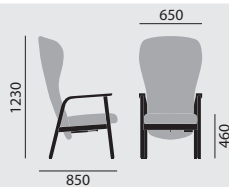

# feel

8 6 3 6 / 8 6 4 0 / 8 6 5 6 / 8 6 4 6  
8 6 7 0 / 8 6 9 2

- Skandinavisches Wohlfühl-Design
- Besondere Ergonomie und Haptik unterstützen den Sitzkomfort
- Ausformung der Rückenpartie umschließt den Nutzer und sorgt für besondere Gemütlichkeit
- Breite und flache Auflagefläche der Armlehnen sowie eine abgerundete Unterseite schaffen Vertrauen und dienen als Aufstieghilfe
- Durchgängige Linienführung mit Betonung der natürlichen Holzstruktur
- Mittel- und Hochlehner stapelbar
- Sessel mit starrem oder stufenlos verstellbarem Rückenteil
- Vierfüßtisch bietet durch zargenlose Konstruktion maximale Beinfreiheit sowie Rollstuhlunterfahrbarkeit

– Mittellehner

– Hochlehner

**Maße****Gewicht**

8,3 kg

9,0 kg

**Ausstattung / Option**

- Gestell Buche gebeizt nach Hauskollektion
- Gestell Eiche gebeizt nach Eiche Hauskollektion, stumpfmatt lackiert
- Sitzhöhe 50,0 cm
- Schiebebügel Buche natur lackiert oder gebeizt nach Hauskollektion (in Verbindung mit Buche Gestell)
- Schiebebügel Eiche gebeizt nach Eiche Hauskollektion, stumpfmatt lackiert (in Verbindung mit Eiche Gestell)
- Gleiter mit QuickClick-System (16)

## Maße