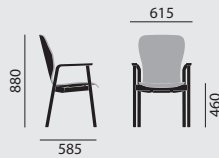

# feel

8 6 3 6 / 8 6 4 0 / 8 6 5 6 / 8 6 4 6  
8 6 7 0 / 8 6 9 2

- Skandinavisches Wohlfühl-Design
- Besondere Ergonomie und Haptik unterstützen den Sitzkomfort
- Ausformung der Rückenpartie umschließt den Nutzer und sorgt für besondere Gemütlichkeit
- Breite und flache Auflagefläche der Armlehnen sowie eine abgerundete Unterseite schaffen Vertrauen und dienen als Aufstieghilfe
- Durchgängige Linienführung mit Betonung der natürlichen Holzstruktur
- Mittel- und Hochlehner stapelbar
- Sessel mit starrem oder stufenlos verstellbarem Rückenteil
- Vierfüßtisch bietet durch zargenlose Konstruktion maximale Beinfreiheit sowie Rollstuhlunterfahrbarkeit

## feel

/ STAPELSTÜHLE

Designer: AART Designers**Modellnummer****8636****8640****Grundmodell**

- Gestell aus Buchenschicht- und Buchenmassivholz
- Ergonomisch geformte Armlehnen mit breiter Auflagefläche
- Sitzschale vollumpolstert
- Gleiter mit QuickClick-System (15)

– Mittellehner

– Hochlehner

**Maße****Gewicht**

8,3 kg

9,0 kg

**Ausstattung / Option**

- Gestell Buche gebeizt nach Hauskollektion
- Gestell Eiche gebeizt nach Eiche Hauskollektion, stumpfmatt lackiert
- Sitzhöhe 50,0 cm
- Schiebebügel Buche natur lackiert oder gebeizt nach Hauskollektion (in Verbindung mit Buche Gestell)
- Schiebebügel Eiche gebeizt nach Eiche Hauskollektion, stumpfmatt lackiert (in Verbindung mit Eiche Gestell)
- Gleiter mit QuickClick-System (16)

## feel

/ VIERFUSSSTISCH

Designer: AART Designers**Modellnummer****8670****Grundmodell**

- Gestell Buchenmassivholz, Tischbeine d=50mm, Fußende abgerundet
- Eingelassene Anschraubplatten in der Tischplatte ermöglichen zargenfreie Gestellfußanbindung (rollstuhlunterfahrbar nach DIN 18040 ab Tischlänge von 120 cm)
- Option Flow Kante mit Kantenradius R30, abgestimmt auf Rundung der Tischbeine
- Verschiedene Plattenoberflächen- und kanten
- QuickClick-Gleiter mit Hyper-Einsatz
- Tischhöhe 74 cm