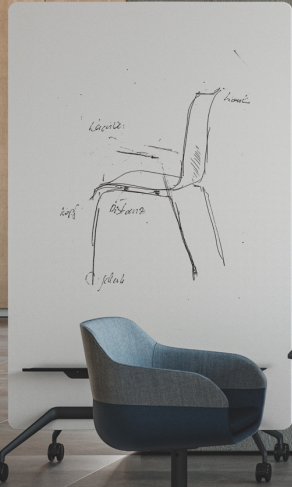

crona

ARCHIRIVOLTO

INHALT

<u>Produktvorstellung</u>	<u>04</u>
USPs	
<u>Übersicht</u>	<u>08</u>
Varianten	
<u>Impressionen</u>	<u>10</u>

01

Produktvorstellung.

Ausdrucksstark in Form und Farbe.

- Wohnlicher, komfortabler Stuhl mit verschiedenen Gestellvarianten in Holz und Metall
- Dynamische Linienführung der Sitzschale
- Großer Gestaltungsspielraum durch ein- oder zweifarbig Polsterungen und Auswahl verschiedener Gestelltypen

Wenn die beste Lösung die bequemste ist.

Leicht und dennoch gut gepolstert - das ist corona. Auf dem filigranen Gestell scheint die Polsterschale zu schweben. Das einfarbige Vollpolster erhält durch eine Trennnaht zwischen oberem Rückenteil und unterem Sitzbereich einen interessanten Akzent.

Ein großer Gestaltungsspielraum bietet auch die Auswahl an verschiedenen Gestelltypen, die je nach Wunsch gebeizt, verchromt oder beschichtet unter die Sitzschale schlüpfen.

Höhenverstellbares Zentralfußgestell:
als Vierfußgestell auf Gleitern oder Fünffußgestell auf Rollen.

02

Übersicht.

Variantenübersicht.

03

Impressionen.

www.selmer.at