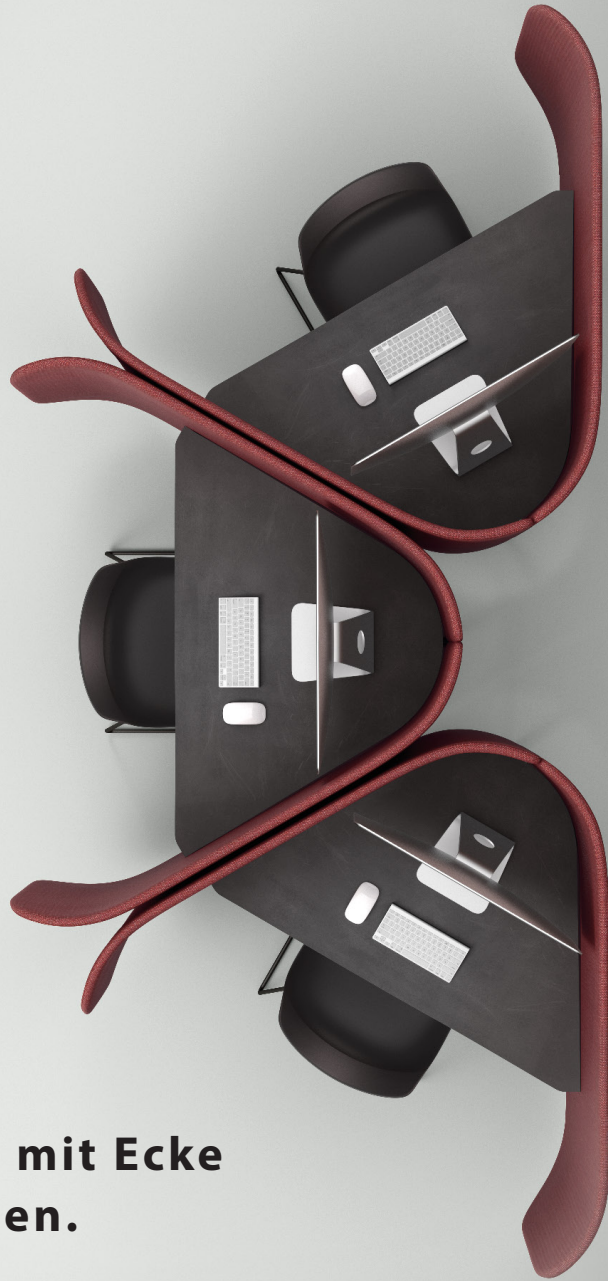

# cellular

**Freiraum mit Ecke  
und Kanten.**

SITZMÖBEL | TISCHE | BEISTELLMÖBEL  
OFFICE/CONFERENCE | PUBLIC SPACES | CARE

---

# cellular

CE0100 / CE0300 / CE1100 / CE2300

- Sitz- und Arbeitsplätze mit und ohne Panel zur Gestaltung kleiner Rückzugsorte und Arbeitsplätzen im Großraum und Wartezonen
- Durch den 60° Winkel der Arbeits- und Loungezellen lassen sich diese zu spannenden Gruppen im Raum anordnen, entweder linear in wechselnder Aufstellung oder auch im Kreis
- Vielseitigkeit Einsetzbarkeit von Sessel und Bank durch Gestaltung mit und ohne Panel
- Bänke schaffen Raum für größere Lounge-Landschaften