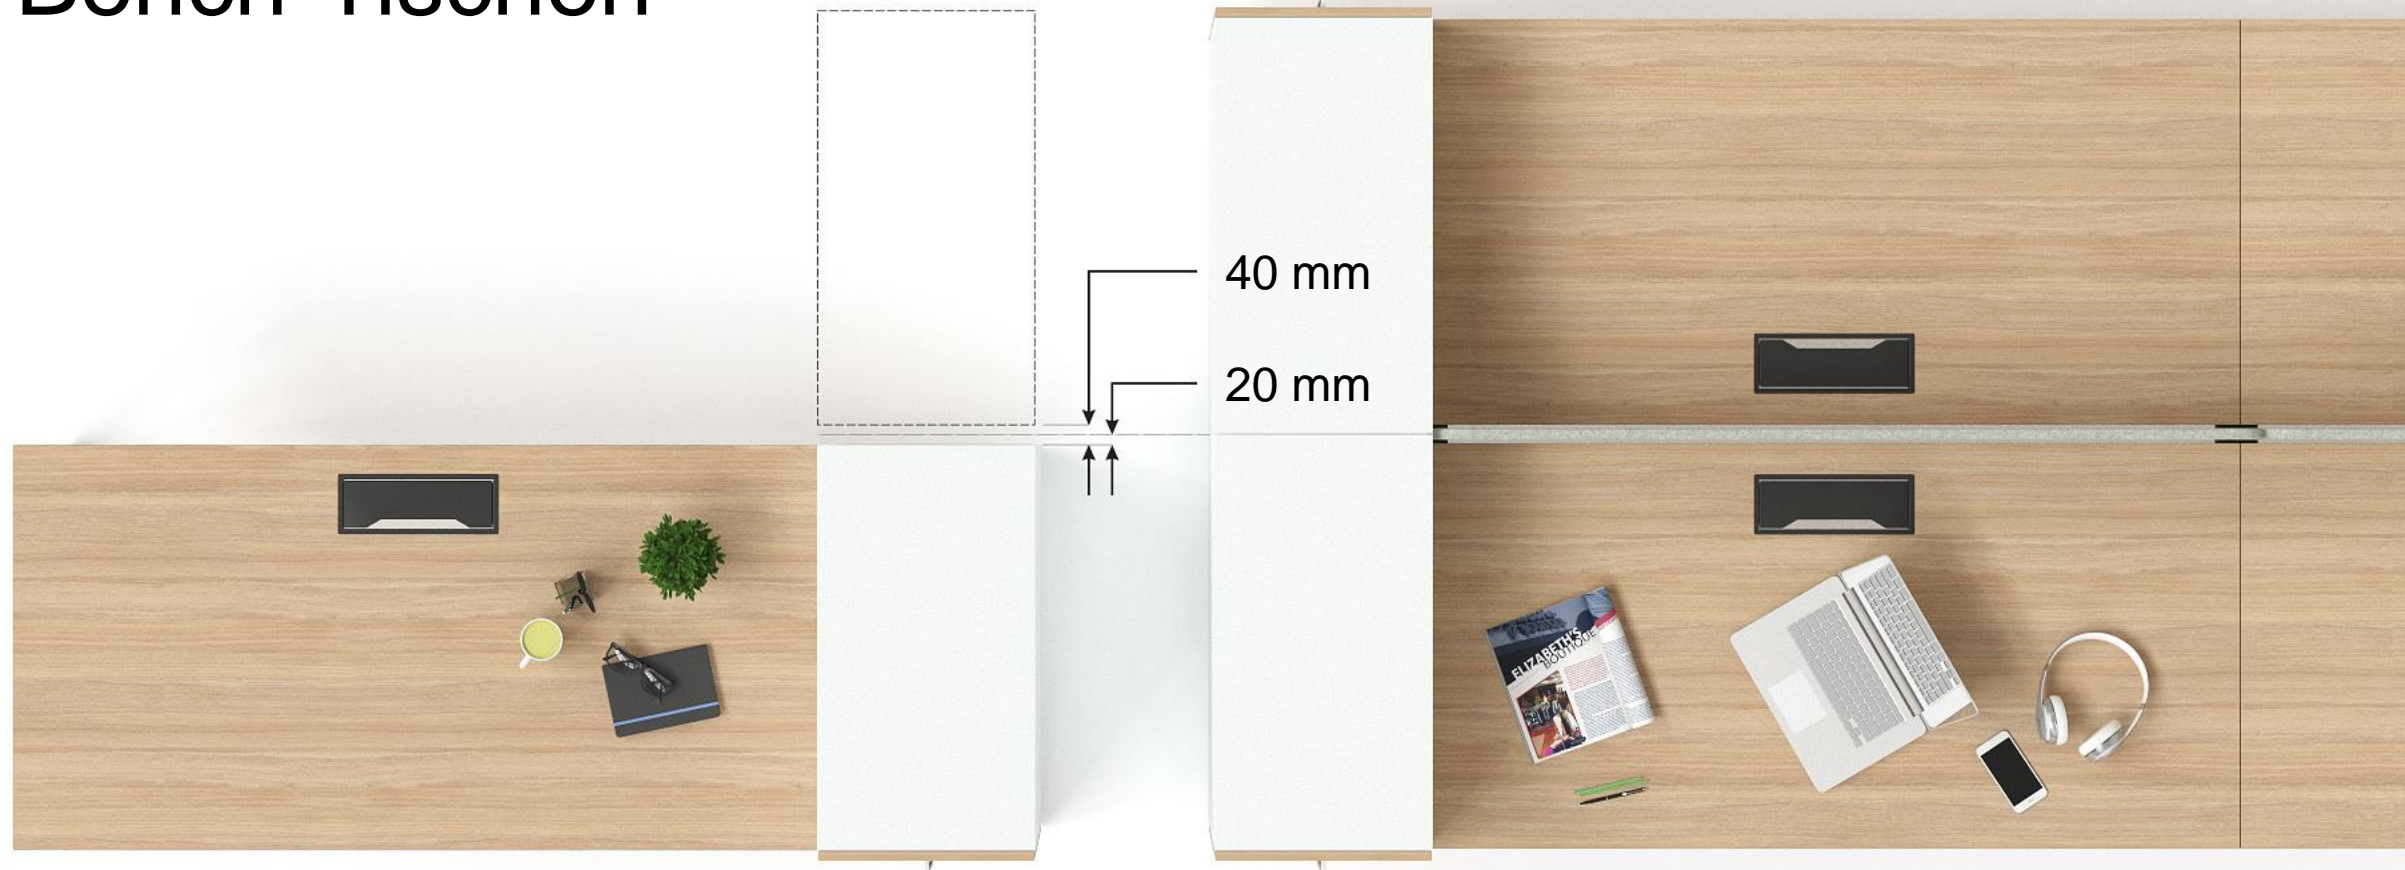

BOXI

Minimalistischer Stil – Unbegrenzte Möglichkeiten

SELMER

BOXI Apothekerschränke sind sowohl für große Teams als auch für die anspruchsvollsten Anforderungen von Einzelpersonen ideal

Wählen Sie die
bevorzugte Höhe

Kombinieren Sie den Turm mit Einzelschreibtischen oder Bench-Tischen

Freie Konfiguration

Holen Sie das Beste aus
den verschiedenen
Optionen

Laden Sie Ihre intelligenten Geräte

Experimentieren Sie und
kreieren Sie wundervolle
Kombinationen

SORTIMENT

H=740 mm, L / H

H=1090 mm, L / H

H=1090 mm, L / H

H=1090 mm, universal

H=1200 mm, L / H

H=1200 mm, L / H

H=1200 mm, L / H