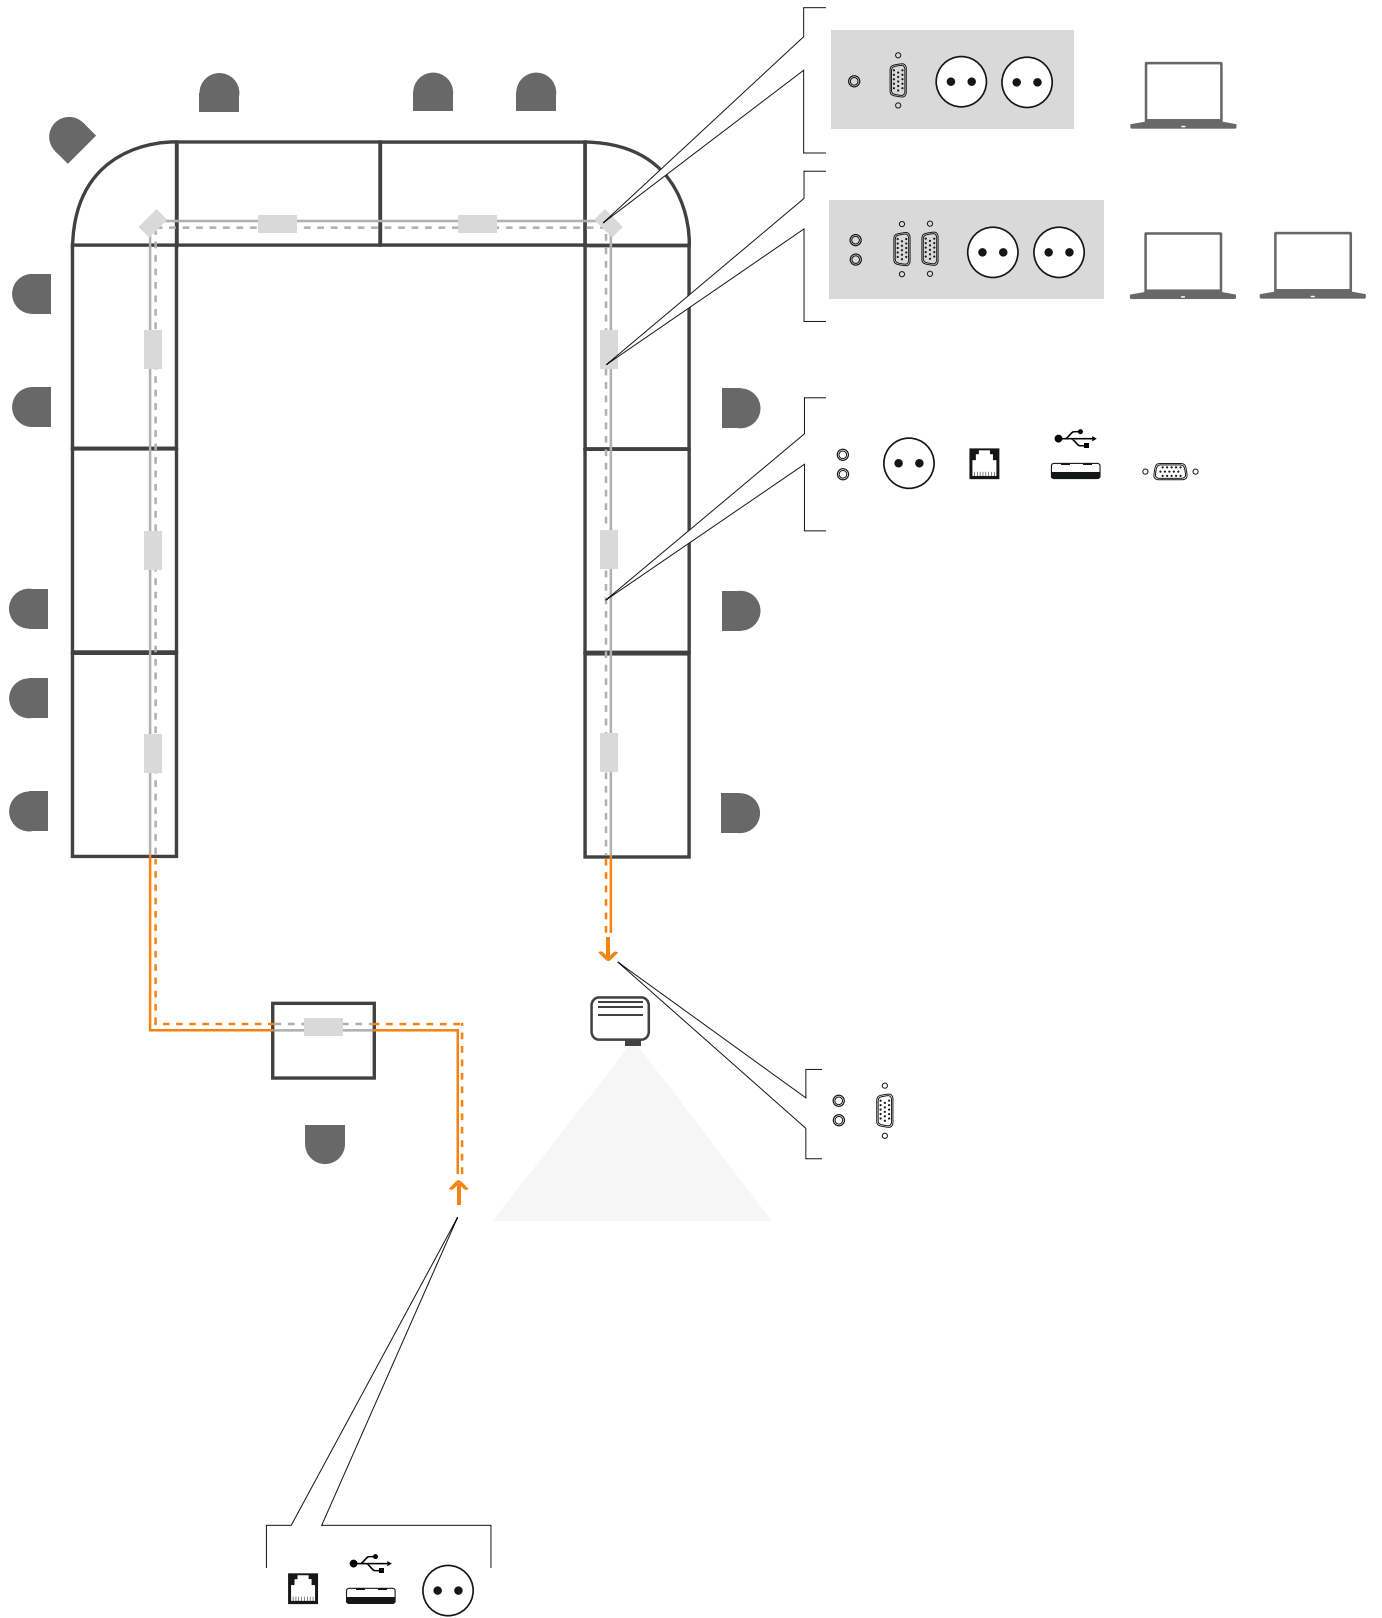

MIS

Multimedia Integration System

Präsentieren und Teamworking einfach gemacht.

Multimediantegration im Tisch.

Multimedia Integration System: beste Verbindungen für den Austausch von Wissen.

MIS heißt unsere neu entwickelte Technikintegration für Möbel in Schulungs- und Konferenzräumen. Und MIS zeigt, wie einfach zukunftsweisende Präsentationstechnik funktionieren kann und sollte. Denn nur wenn alles wirklich einfach ist, bleibt bei Präsentationen und Konferenzen die Technik dezent im Hintergrund und macht die Bühne frei für das eigentlich Wichtige: den Austausch von Ergebnissen, Beobachtungen und Ideen.

Der Show-me-Button aktiviert den jeweiligen Laptop-Anschluss und leitet das Videosignal zum zentralen Präsentationsmedium.

Plug and play: Bei MIS werden Laptops mit handelsüblichen Kabeln angeschlossen und sind so gleich mit dem zentralen Präsentationsmedium, zum Beispiel einem Beamer oder LCD-Bildschirm, verbunden. So kann jeder Konferenzteilnehmer seine Präsentation öffentlich zeigen, ohne dass Kabel umgesteckt werden müssen. Optional können die Laptops auch mit gemeinsam zu nutzenden Geräten wie externen Festplatten, Druckern oder mit dem Netzwerk per MIS verbunden werden.

Jeder Tisch ist mit einem Medienmodul ausgestattet, das Anschlüsse für Strom und Videosignal für je zwei Nutzer bietet. Netzwerk-/USB-Integration ist optional erhältlich.

torino bietet eine Vielzahl von Möbeln und Möbelvarianten, die zur komfortablen Ausstattung von Konferenz- und Seminarräumen nötig sind. Je nach Funktion mit Rollen oder Gleitern ausgestattet, immer jedoch funktional und modern.

Bildschirm, Beamer, Diaprojektor oder Drucker können mit dem torino-Server über einen Tisch geschoben werden.

Getränke, Snacks und Arbeitsmaterialien lassen sich im torino-Beistellwagen unterbringen und anbieten.