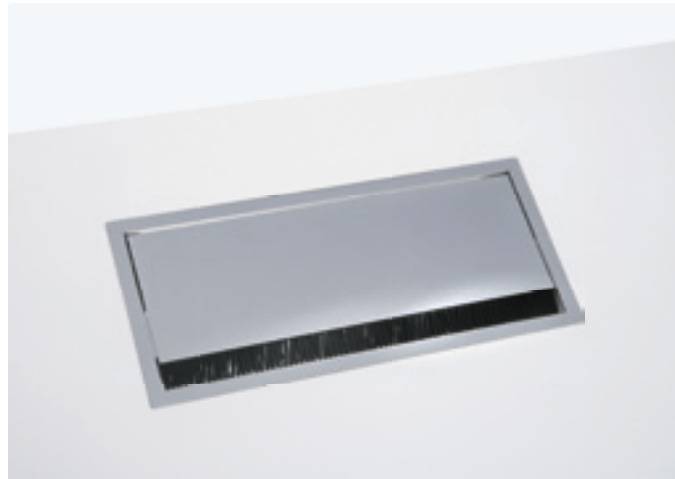

Der Show-me-Button aktiviert den jeweiligen Laptop-Anschluss und leitet das Videosignal zum zentralen Präsentationsmedium.

Plug and play: Bei MIS werden Laptops mit handelsüblichen Kabeln angeschlossen und sind so gleich mit dem zentralen Präsentationsmedium, zum Beispiel einem Beamer oder LCD-Bildschirm, verbunden. So kann jeder Konferenzteilnehmer seine Präsentation öffentlich zeigen, ohne dass Kabel umgesteckt werden müssen. Optional können die Laptops auch mit gemeinsam zu nutzenden Geräten wie externen Festplatten, Druckern oder mit dem Netzwerk per MIS verbunden werden.

Anders als herkömmliche Systeme kommt MIS ohne zusätzliche Mediensteuerungsgeräte aus und braucht für Strom und VGA-Signal nur je eine einzige Verbindung zum Bodentank pro Tischanlage. So ist Medienintegration einfach zu handeln, flexibel einsetzbar, kostengünstig und wartungsfrei.

Jeder Tisch ist mit einem Medienmodul ausgestattet, das Anschlüsse für Strom und Videosignal für je zwei Nutzer bietet. Netzwerk-/USB-Integration ist optional erhältlich.

torino bietet eine Vielzahl von Möbeln und Möbelvarianten, die zur komfortablen Ausstattung von Konferenz- und Seminarräumen nötig sind. Je nach Funktion mit Rollen oder Gleitern ausgestattet, immer jedoch funktional und modern.