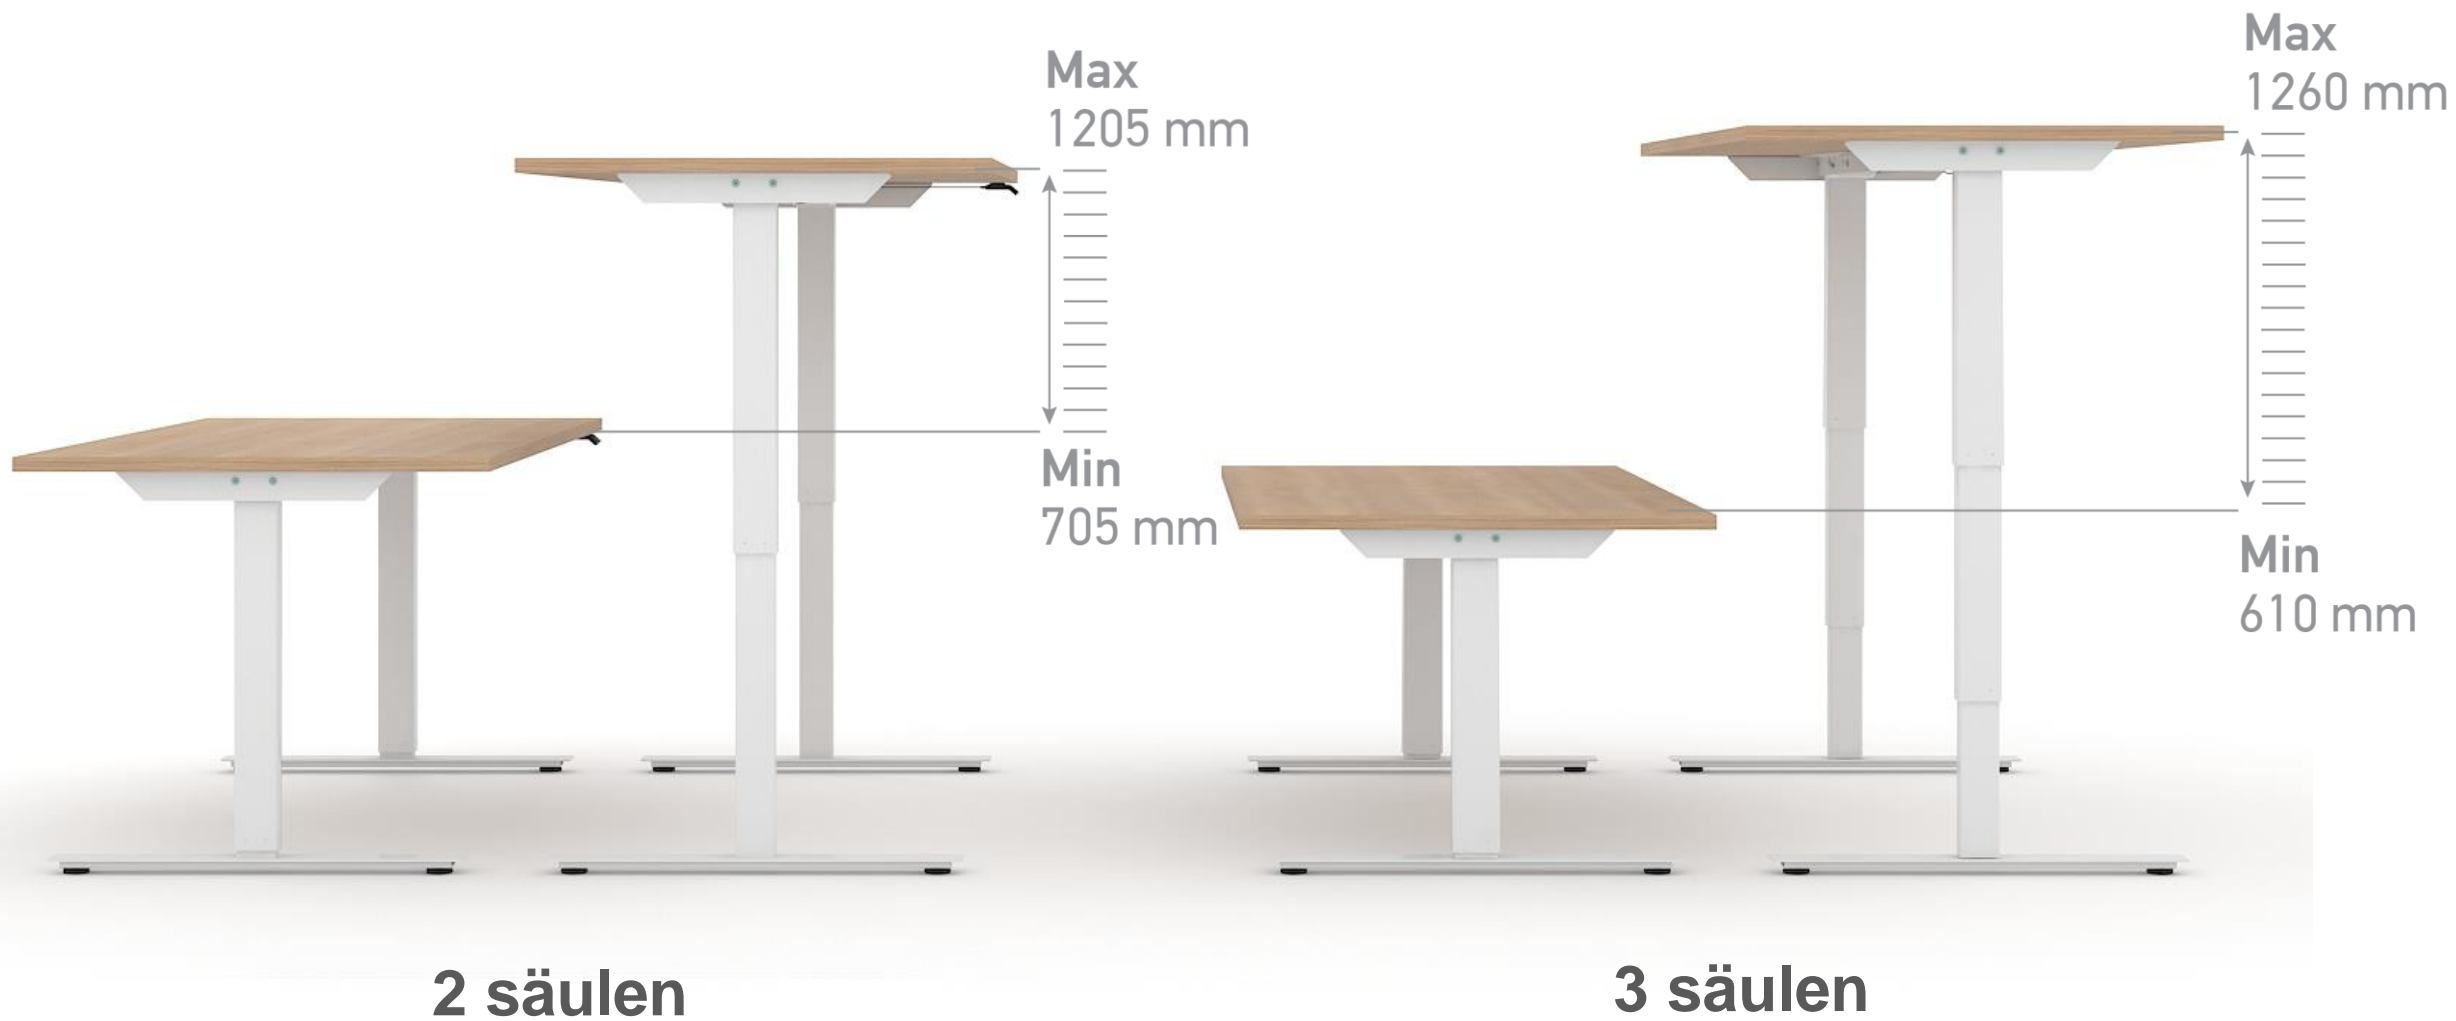

# EASY

Elektrisch  
höhenverstellbare  
Schreibtische mit  
verschiedenen im  
Büro sehr  
wertvollen  
Funktionen.

# Zwei Arten von Tischen

**Einzelschreibtische**

**Verbindungselemente  
für jeweils zwei Tische**

# Höhensteuerung

# Höhenverstellung mit Speicherfunktion, Bluetooth und LED-Erinnerung