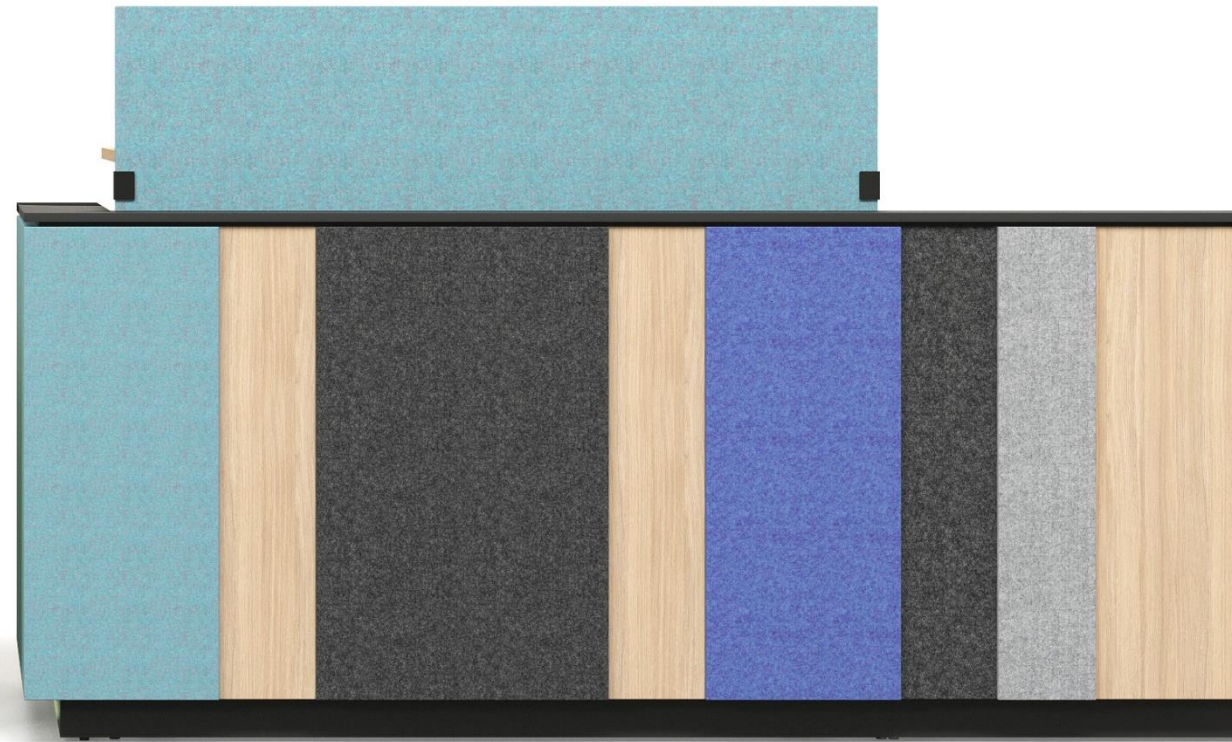

Schaffen Sie ein besseres Gefühl von Komfort und Wärme

Für eine Rezeption mit DOMINO
Möbeln empfehlen wir die
Verwendung von akustisch wirksamen
Sichtblenden der Reihe MODUS, die
Ihnen erlaubt einen gleichmäßigen Stil
zu erhalten und Ihren Mitarbeitern ein
Gefühl von Privatsphäre verleiht.