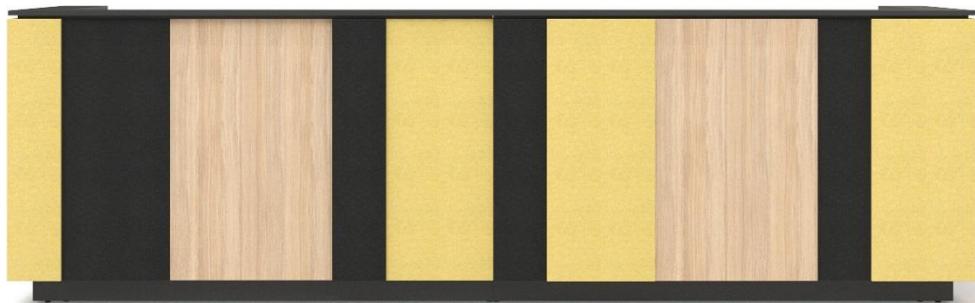

A modern office interior with a desk. On the desk, there is a silver lamp with a dome-shaped shade, a vase with greenery, and a black chair. The wall behind the desk is composed of vertical wooden slats. The floor is white and reflective. In the background, there are three blue office chairs on wheels.

## Oberflächen

... drei  
unterschiedliche  
Oberflächen...

4

Stärken

... und vier  
Plattengrößen.

Es gibt keine zwei gleichen  
Spielrunden beim Spiel Domino  
und genauso wenig gibt es zwei  
gleiche DOMINO  
Empfangsmöbel!