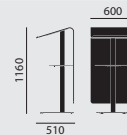

# Pult

/ REDNERPULT

Designer: jehs+laub

**Modellnummer**

**9754**

**Grundmodell**

- Bodenplatte aus Flachstahl beschichtet, mit integrierten Rollen für einfaches Handling
- Standsäule verchromt mit integrierter Ablageplatte aus Stahlblech beschichtet
- Einteilige Frontblende und Schrägablage aus Formsperrholz Eiche furniert, gebeizt, stumpfmatt lackiert

**Maße**

**Gewicht**

**37,0 kg**

**Ausstattung / Option**

- Elektrifizierung

**Farben**

Beiztöne

Beiztöne nach Brunner Hauskollektion „tones“