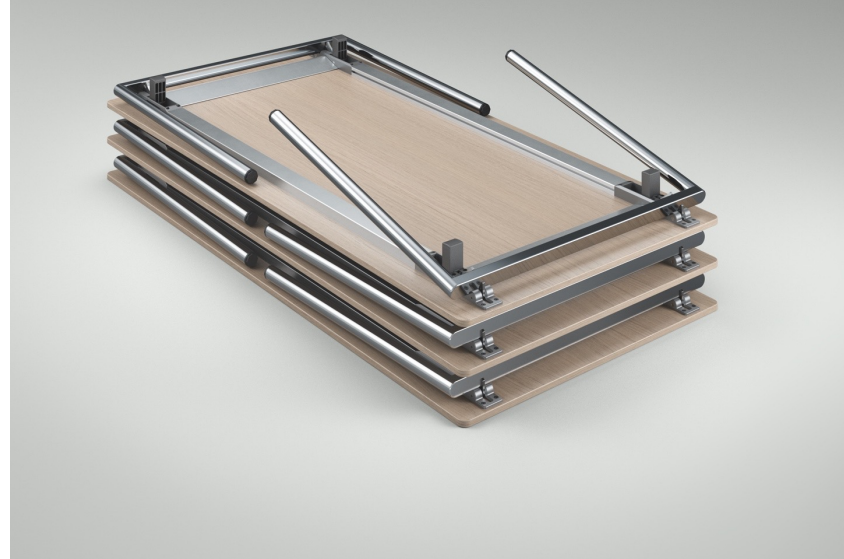

# Robuste Vielfalt für alle Fälle.

- Designorientierter Vierfußklapptisch
- Nahezu unsichtbarer Zargenrahmen mit verdeckter Klappmechanik ermöglicht den Einsatz von dünnen Tischplatten
- Praktische Einhandbedienung: ohne Betätigung eines Hebels aufklappbar, mit integrierter Ausfallsicherung
- Optisch verdeckte Stapelpuffer, richten sich erst beim Einklappen des Gestells automatisch auf
- Klares Konzept und beste Material- und Verarbeitungsqualität
- Besonders schlanke, verchromte Beine

# Variantenübersicht.

03

# Impressionen.

A modern, minimalist table with a white rectangular top and four thin, cylindrical metal legs. The table is positioned on a light-colored wooden floor with a herringbone pattern. The background is a light-colored wall with horizontal lines.